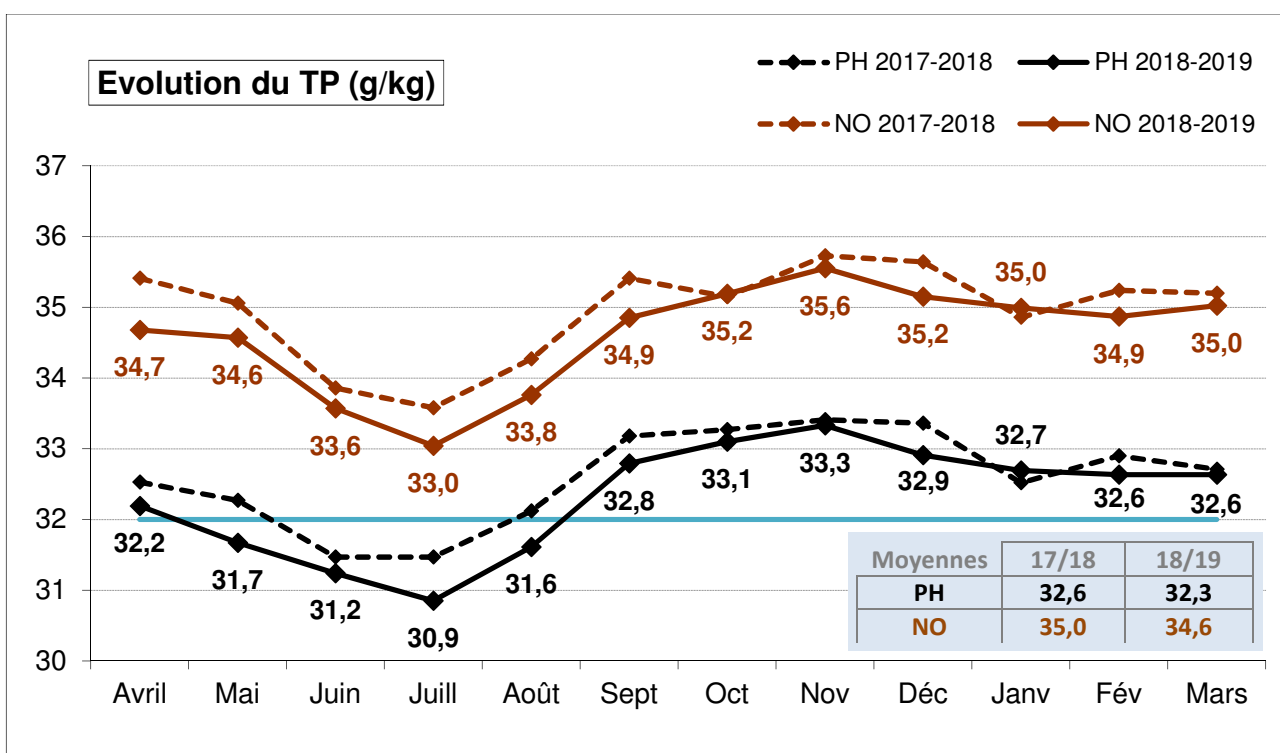

Résultats du contrôle laitier de l'Orne

Synthèse 2018/2019

Réalisation Paul CATROS -Source