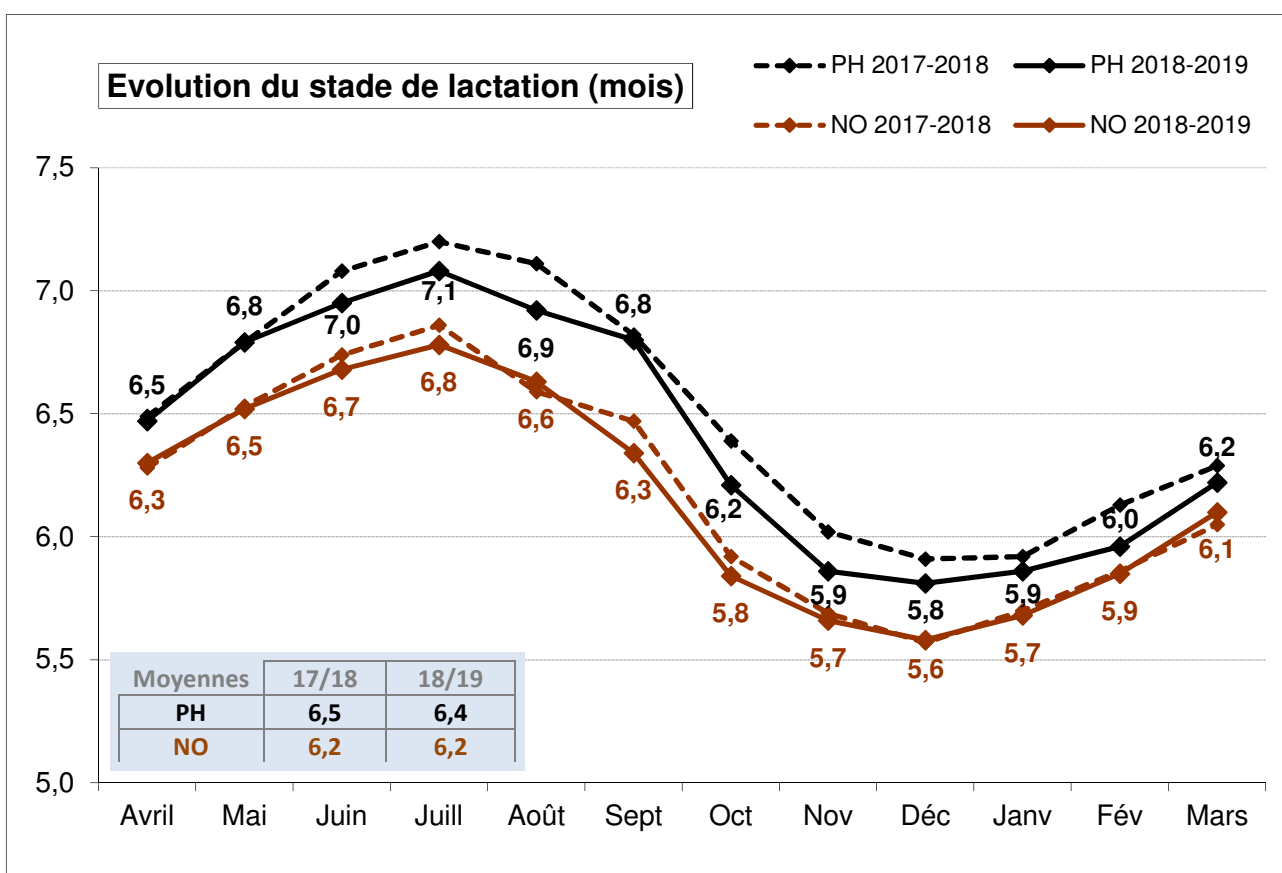

Résultats du contrôle laitier de l'Orne

Synthèse 2018/2019

Réalisation Paul CATROS -Source