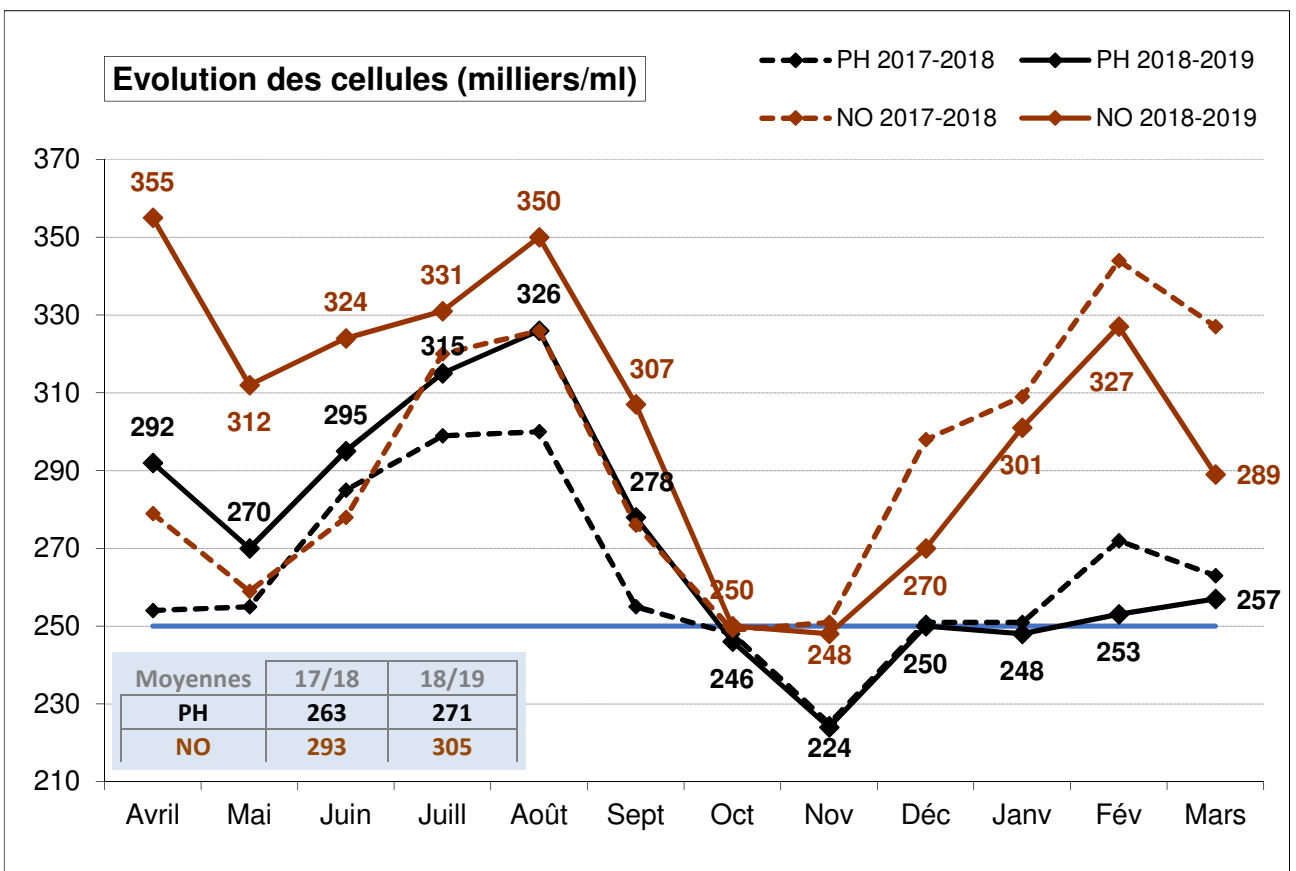

Résultats du contrôle laitier de l'Orne

Synthèse 2018/2019

Réalisation Paul CATROS -Source