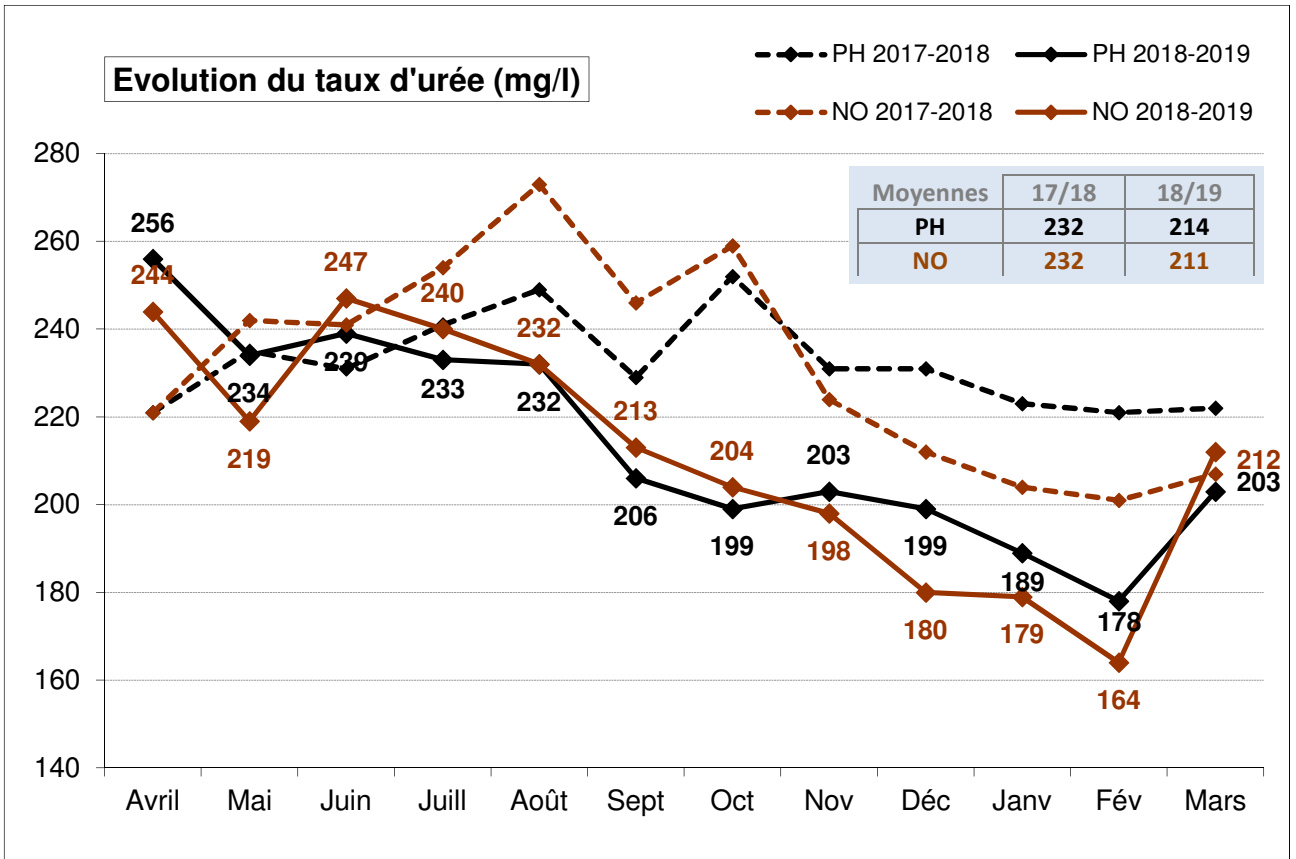

Résultats du contrôle laitier de l'Orne

Synthèse 2018/2019

Réalisation Paul CATROS -Source