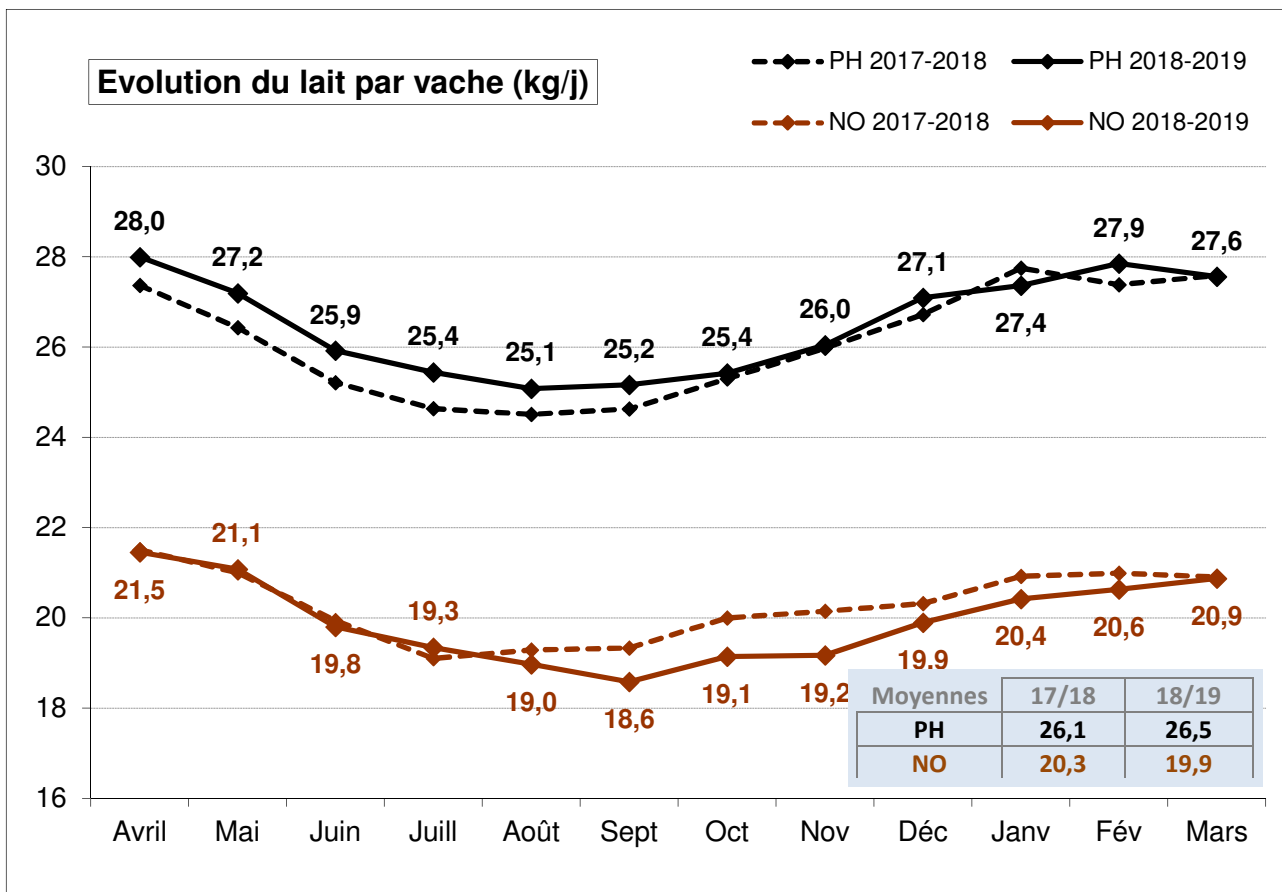

Résultats du contrôle laitier de l'Orne

Synthèse 2018/2019

Réalisation Paul CATROS -Source