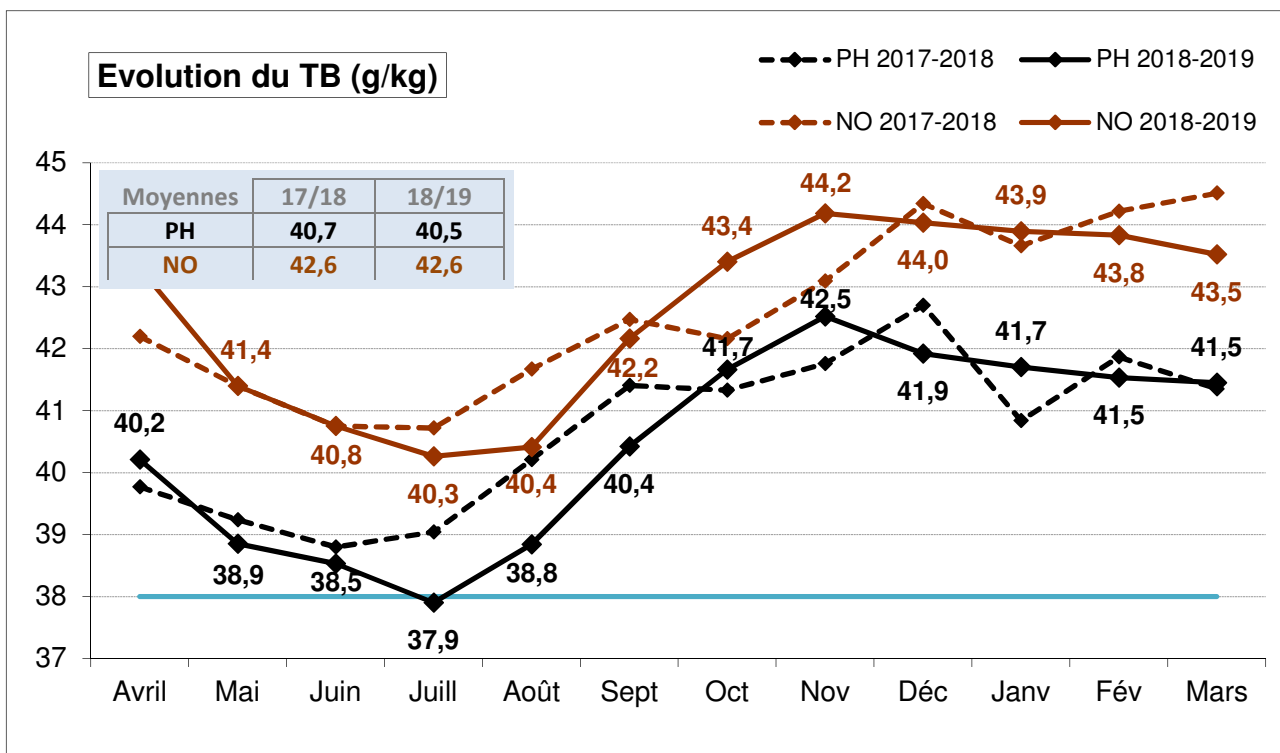

Résultats du contrôle laitier de l'Orne

Synthèse 2018/2019

Réalisation Paul CATROS -Source