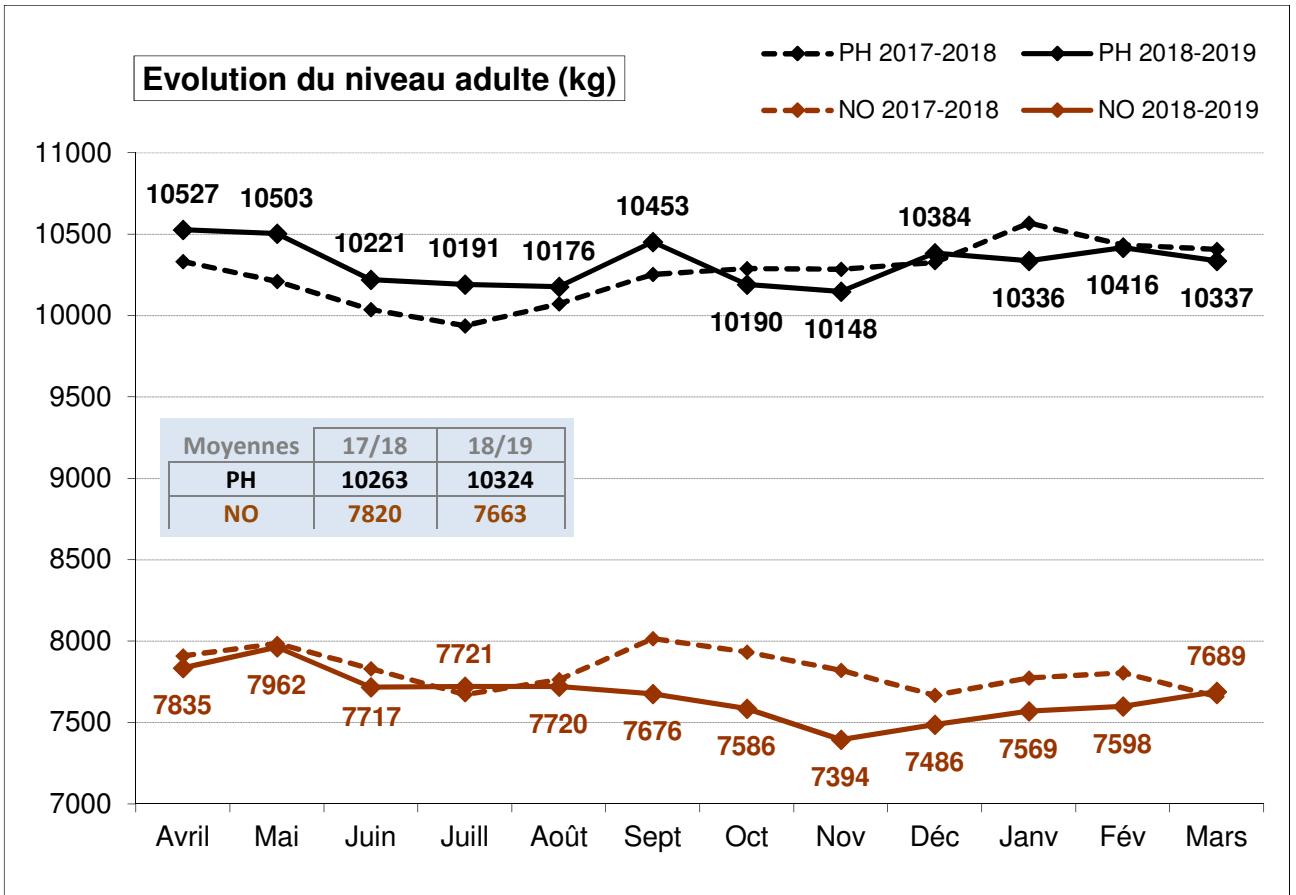

Résultats du contrôle laitier de l'Orne

Synthèse 2018/2019

Réalisation Paul CATROS -Source