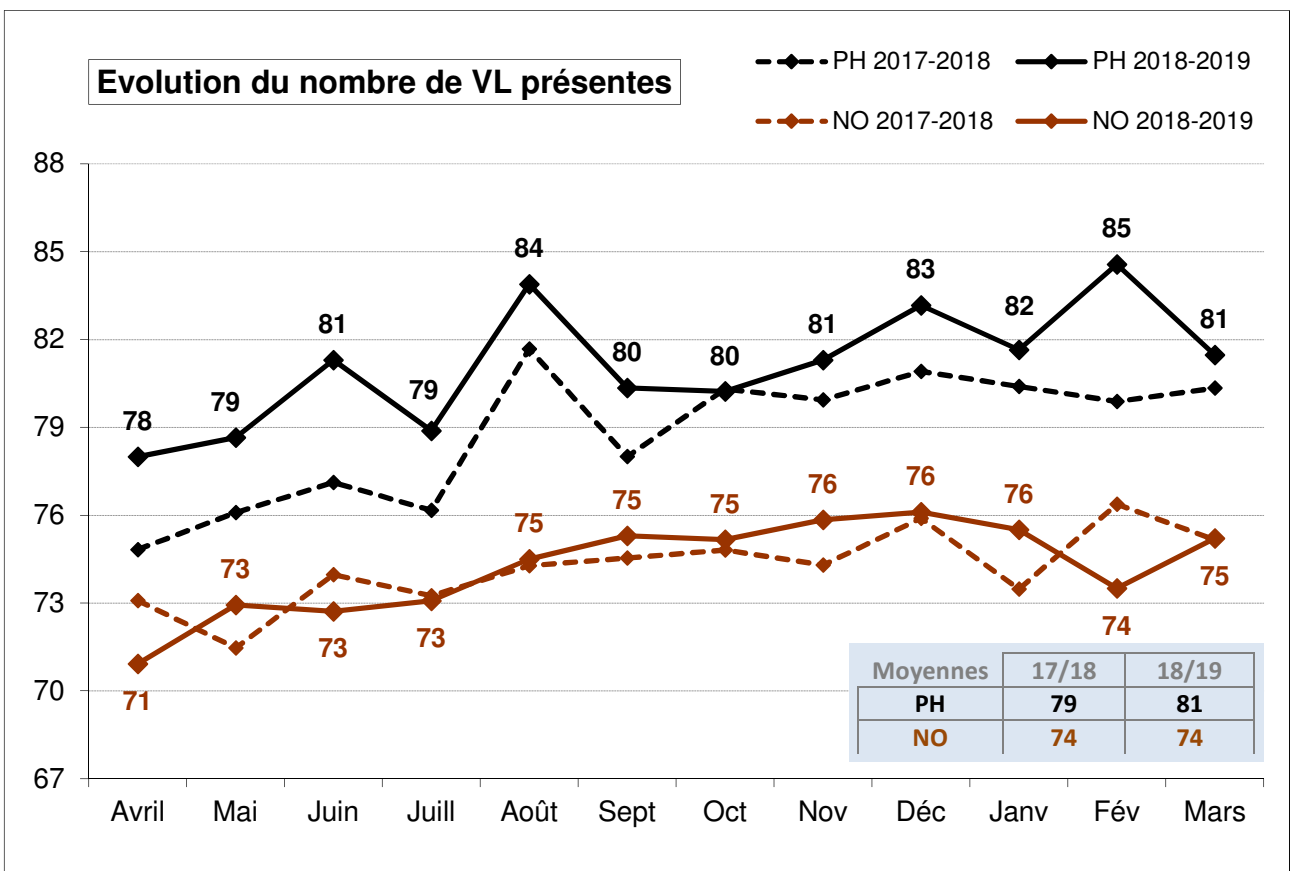

Résultats du contrôle laitier de l'Orne

Synthèse 2018/2019

Réalisation Paul CATROS -Source