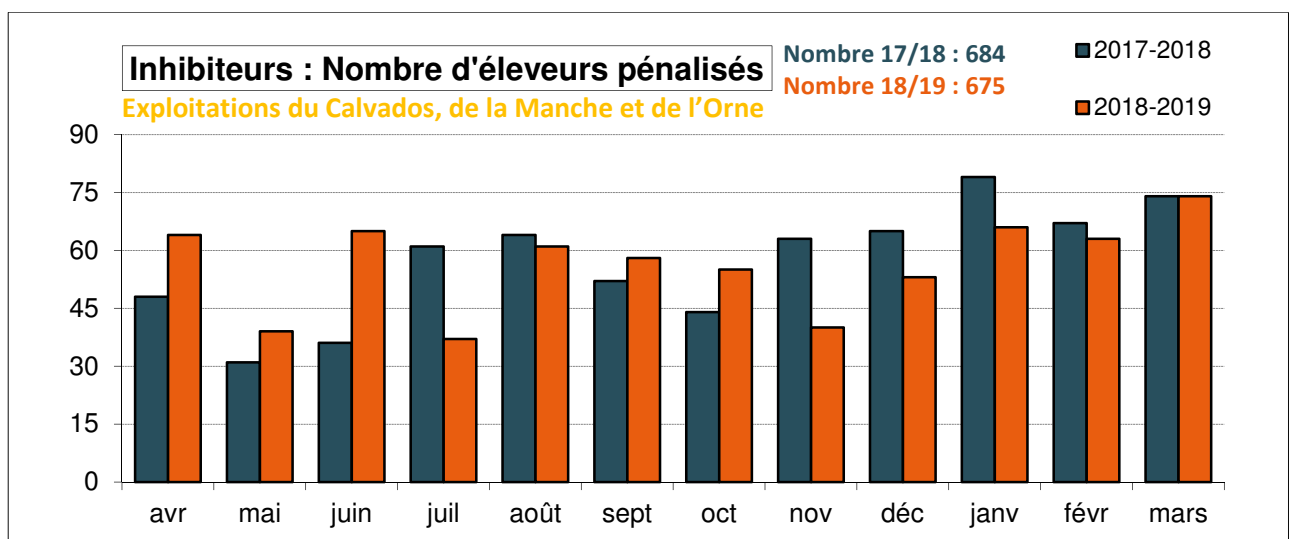

Exploitations de l'Orne

Moyenne 17/18 : 974

Moyenne 18/19 : 975

Cryoscopie : Nombre d'éleveurs pénalisés

Exploitations du Calvados, de la Manche et de l'Orne

Nombre 17/18 : 600

Nombre 18/19 : 663

Unités : Cellules en milliers/ml, Butyriques en spores/ml et Germes en milliers/ml