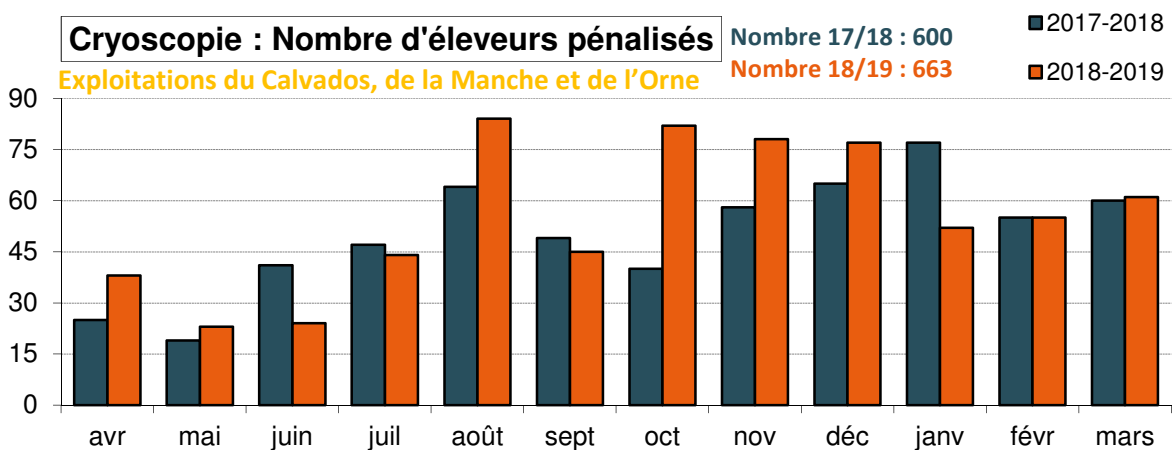

Exploitations de l'Orne

Moyenne 17/18 : 974

Moyenne 18/19 : 975

Cryoscopie : Nombre d'éleveurs pénalisés

Exploitations du Calvados, de la Manche et de l'Orne

Nombre 17/18 : 600

Nombre 18/19 : 663

Unités : Cellules en milliers/ml, Butyriques en spores/ml et Germes en milliers/ml