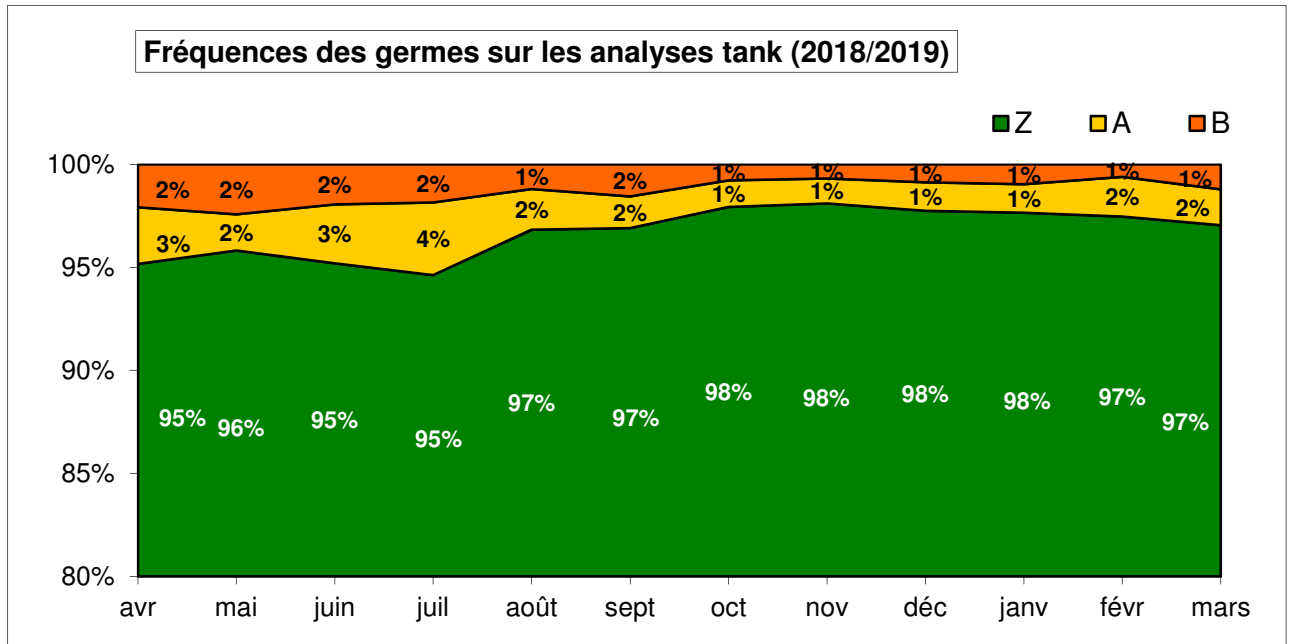

Qualité du lait dans l'Orne

Synthèse 2018/2019

Résultats toutes laiteries confondues

Fréquences des butyriques sur les analyses tank (2018/2019)

Exploitations de l'Orne

Butyriques : Moyenne troupeau et Super A

Exploitations de l'Orne

Moyenne 17/18 : 974

Moyenne 18/19 : 975

Cryoscopie : Nombre d'éleveurs pénalisés

Exploitations du Calvados, de la Manche et de l'Orne

Nombre 17/18 : 600

Nombre 18/19 : 663

Unités : Cellules en milliers/ml, Butyriques en spores/ml et Germes en milliers/ml