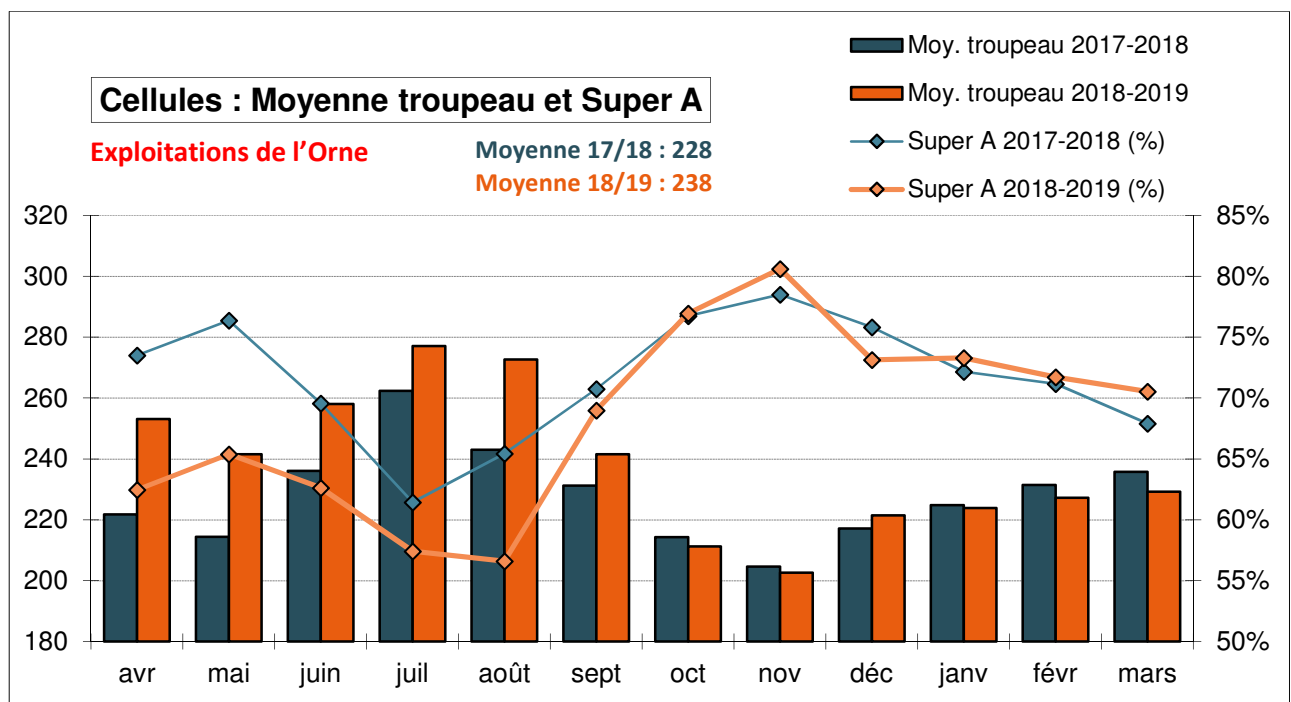

Qualité du lait dans l'Orne

Synthèse 2018/2019

Résultats toutes laiteries confondues

Fréquences des butyriques sur les analyses tank (2018/2019)

Exploitations de l'Orne

Butyriques : Moyenne troupeau et Super A

Exploitations de l'Orne

Moyenne 17/18 : 974

Moyenne 18/19 : 975

Cryoscopie : Nombre d'éleveurs pénalisés

Exploitations du Calvados, de la Manche et de l'Orne

Nombre 17/18 : 600

Nombre 18/19 : 663

Unités : Cellules en milliers/ml, Butyriques en spores/ml et Germes en milliers/ml