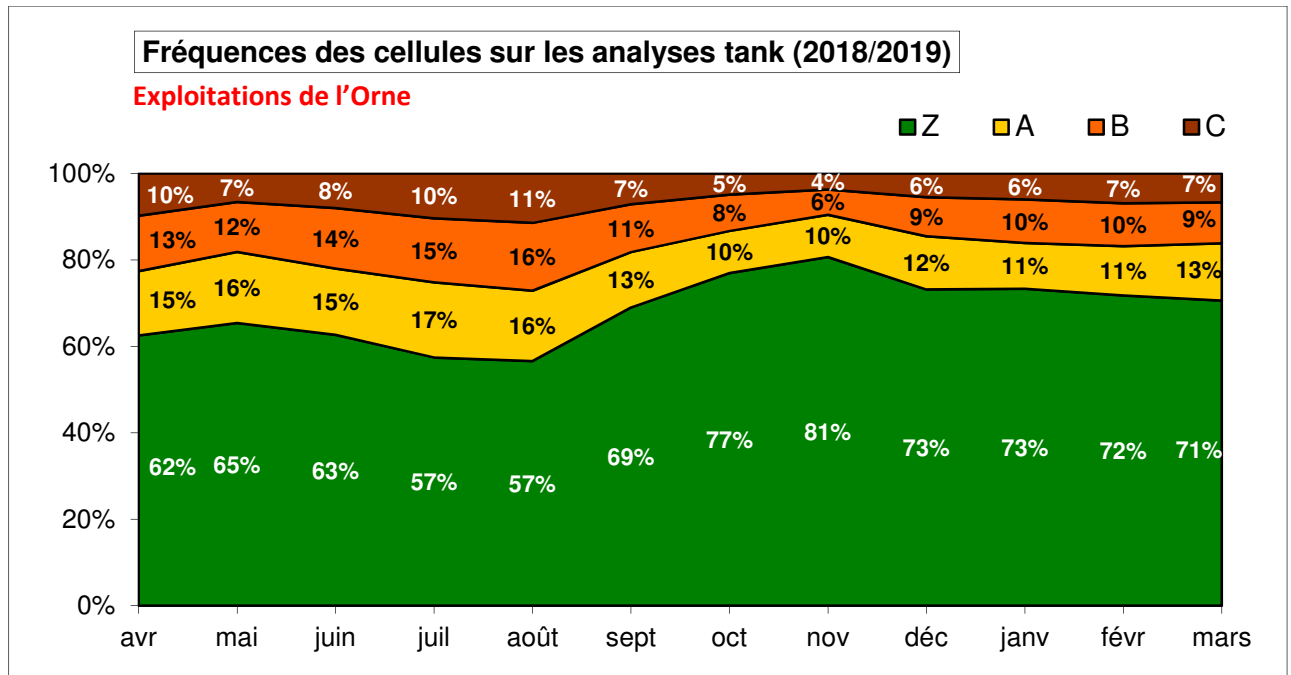

Qualité du lait dans l'Orne

Synthèse 2018/2019

Résultats toutes laiteries confondues

Fréquences des butyriques sur les analyses tank (2018/2019)

Exploitations de l'Orne

Butyriques : Moyenne troupeau et Super A

Exploitations de l'Orne

Moyenne 17/18 : 974

Moyenne 18/19 : 975

Cryoscopie : Nombre d'éleveurs pénalisés

Exploitations du Calvados, de la Manche et de l'Orne

Nombre 17/18 : 600

Nombre 18/19 : 663

Unités : Cellules en milliers/ml, Butyriques en spores/ml et Germes en milliers/ml