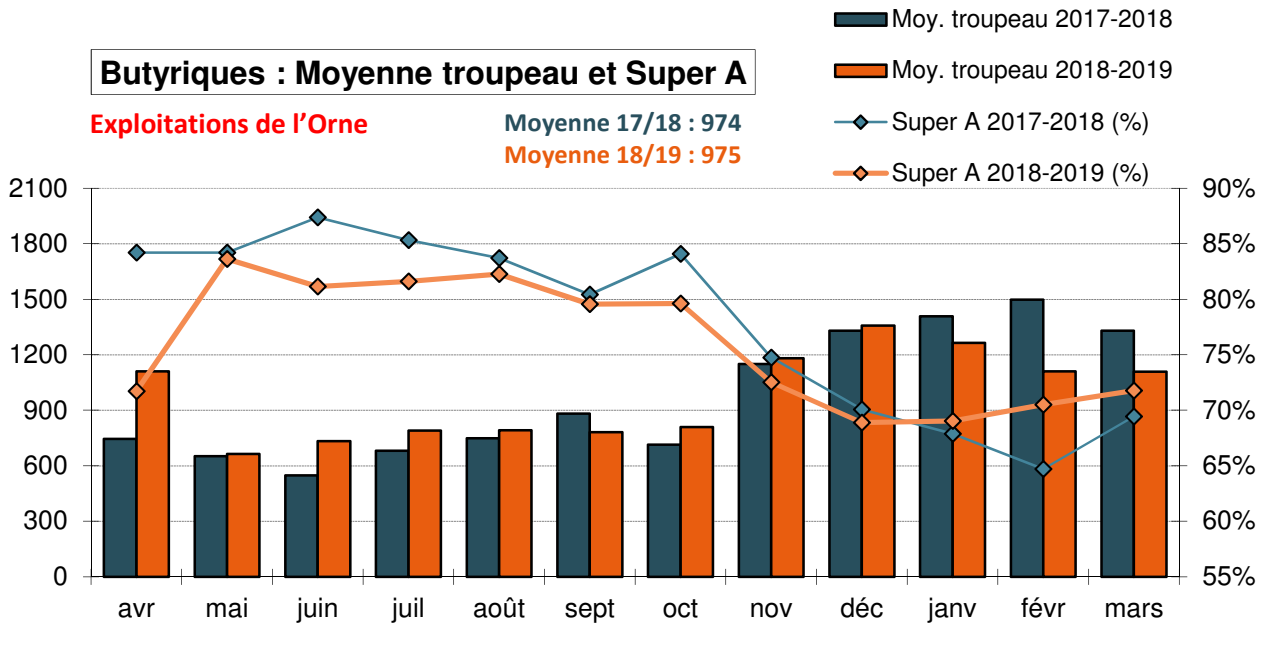

Qualité du lait dans l'Orne

Synthèse 2018/2019

Résultats toutes laiteries confondues

Fréquences des butyriques sur les analyses tank (2018/2019)

Exploitations de l'Orne

Butyriques : Moyenne troupeau et Super A

Exploitations de l'Orne

Moyenne 17/18 : 974

Moyenne 18/19 : 975

Cryoscopie : Nombre d'éleveurs pénalisés

Exploitations du Calvados, de la Manche et de l'Orne

Nombre 17/18 : 600

Nombre 18/19 : 663

Unités : Cellules en milliers/ml, Butyriques en spores/ml et Germes en milliers/ml