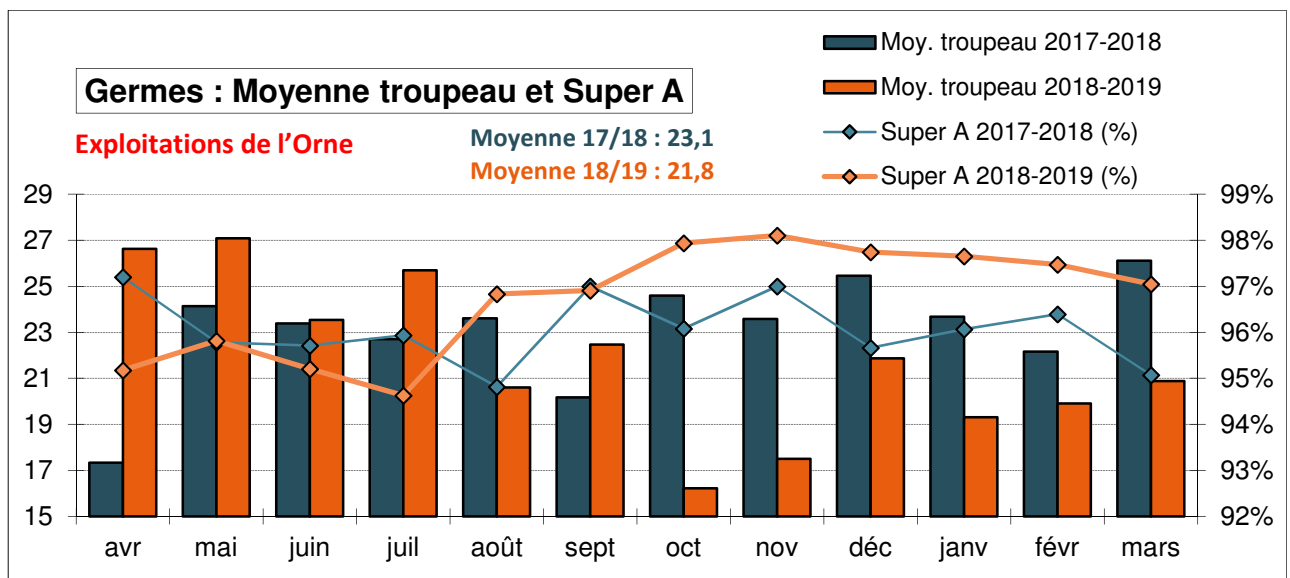

Qualité du lait dans l'Orne

Synthèse 2018/2019

Résultats toutes laiteries confondues

Fréquences des butyriques sur les analyses tank (2018/2019)

Exploitations de l'Orne

Butyriques : Moyenne troupeau et Super A

Exploitations de l'Orne

Moyenne 17/18 : 974

Moyenne 18/19 : 975

Cryoscopie : Nombre d'éleveurs pénalisés

Exploitations du Calvados, de la Manche et de l'Orne

Nombre 17/18 : 600

Nombre 18/19 : 663

Unités : Cellules en milliers/ml, Butyriques en spores/ml et Germes en milliers/ml