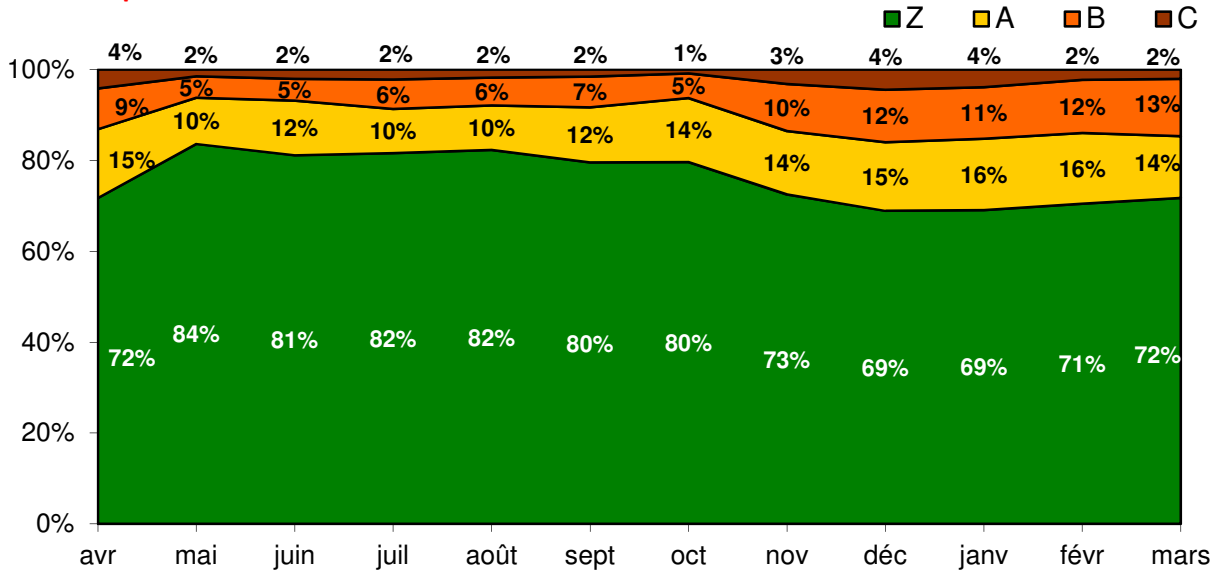

Qualité du lait dans l'Orne

Synthèse 2018/2019

Résultats toutes laiteries confondues

Fréquences des butyriques sur les analyses tank (2018/2019)

Exploitations de l'Orne

Butyriques : Moyenne troupeau et Super A

Exploitations de l'Orne

Moyenne 17/18 : 974

Moyenne 18/19 : 975

Cryoscopie : Nombre d'éleveurs pénalisés

Exploitations du Calvados, de la Manche et de l'Orne

Nombre 17/18 : 600

Nombre 18/19 : 663

Unités : Cellules en milliers/ml, Butyriques en spores/ml et Germes en milliers/ml