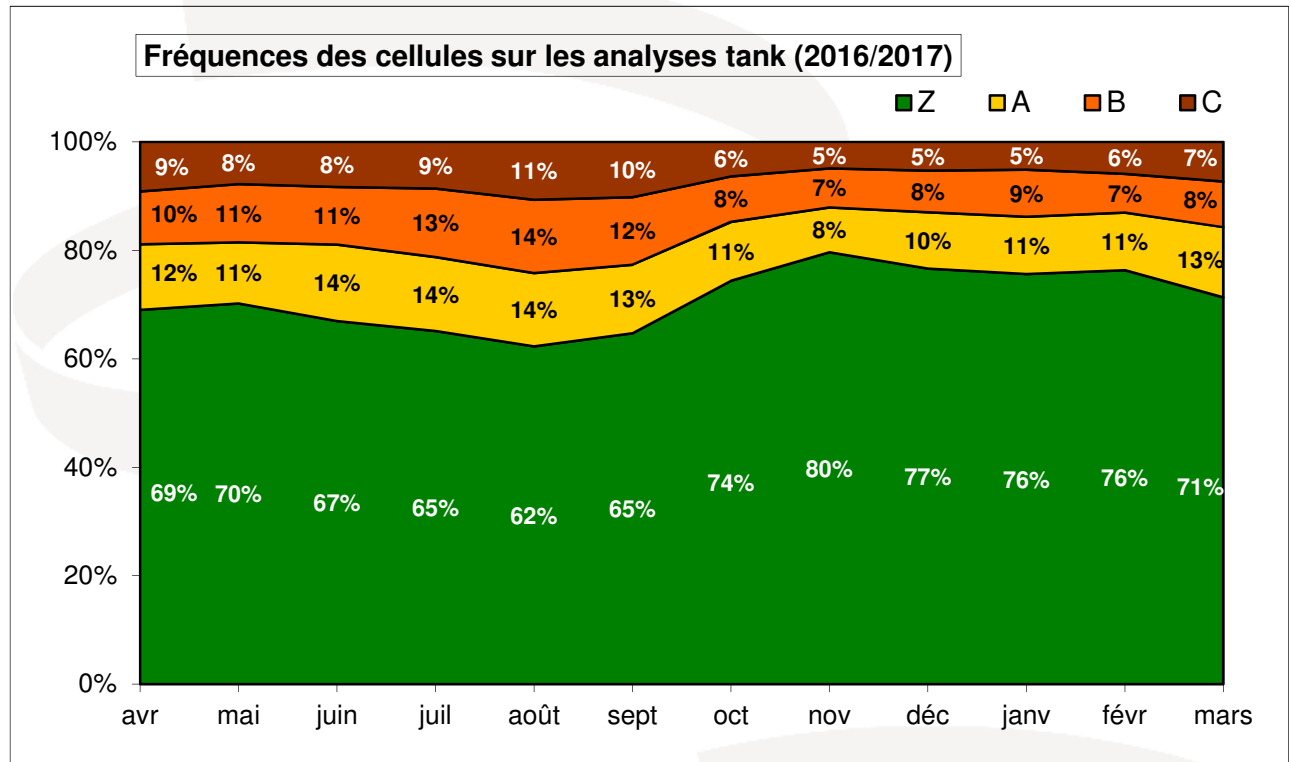

Qualité du lait dans l'Orne

Synthèse 2016/2017

ORNE
CONSEIL ÉLEVAGE

ACCÉLÉRONS VOTRE RÉUSSITE

Résultats toutes laiteries confondues

Fréquences des butyriques sur les analyses tank (2016/2017)

Butyriques : Moyenne troupeau et Super A

Moyennes : **1039** **1042**

Cryoscopie : Nombre d'éleveurs pénalisés

Exploitations de l'ex Basse Normandie

Sommes : **979** **1140**

Réalisation Paul CATROS - Source