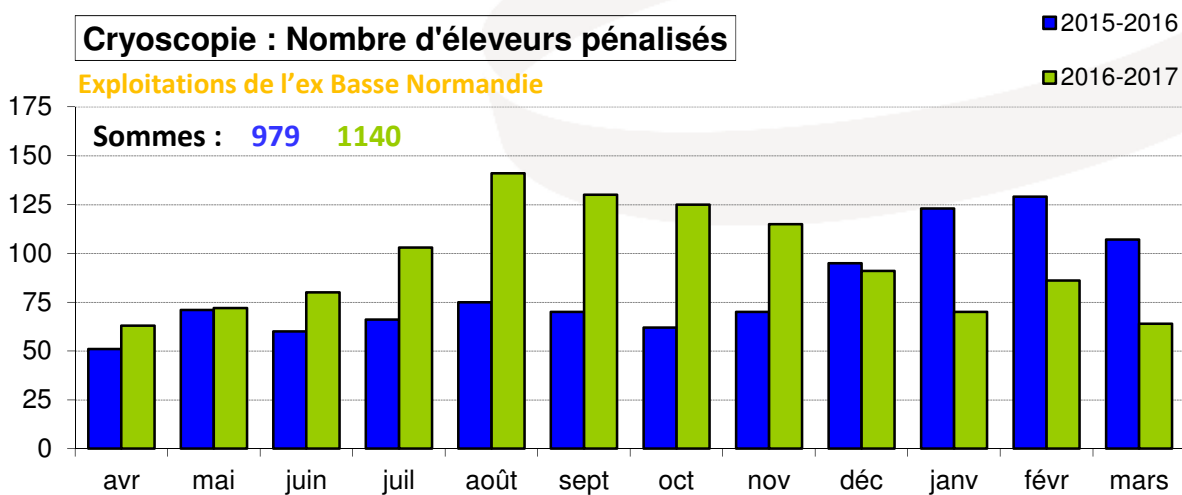

Qualité du lait dans l'Orne

Synthèse 2016/2017

ORNE
CONSEIL ÉLEVAGE

ACCÉLÉRONS VOTRE RÉUSSITE

Résultats toutes laiteries confondues

Fréquences des butyriques sur les analyses tank (2016/2017)

Butyriques : Moyenne troupeau et Super A

Moyennes : **1039** **1042**

Cryoscopie : Nombre d'éleveurs pénalisés

Exploitations de l'ex Basse Normandie

Sommes : **979** **1140**

Réalisation Paul CATROS - Source