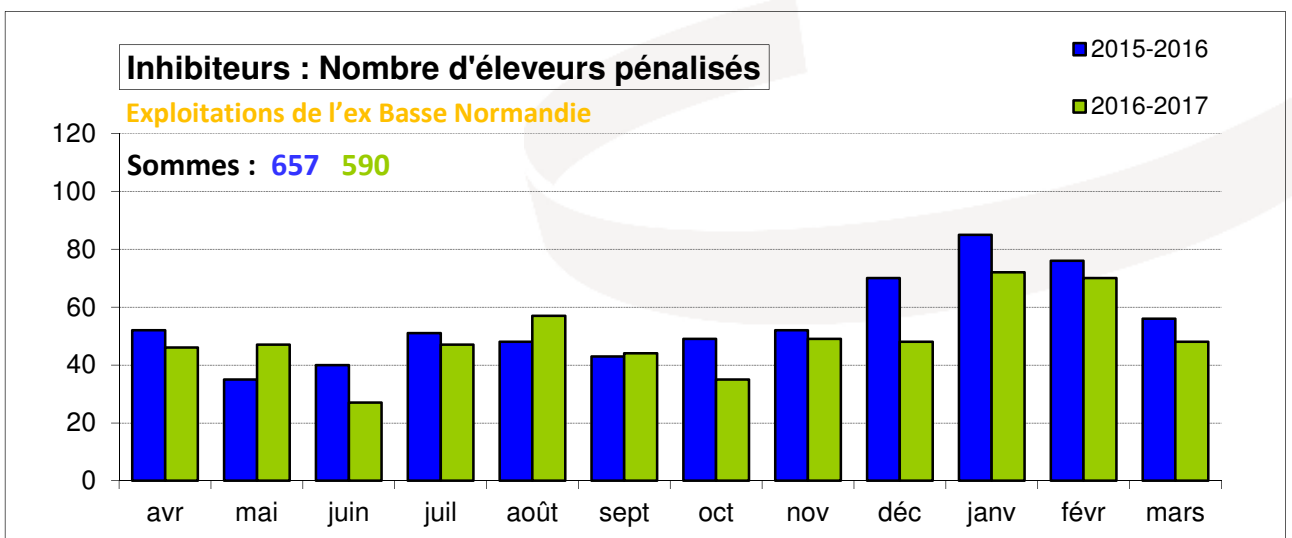

Moyennes : **1039** **1042**

Cryoscopie : Nombre d'éleveurs pénalisés

Exploitations de l'ex Basse Normandie

Sommes : **979** **1140**

Réalisation Paul CATROS - Source