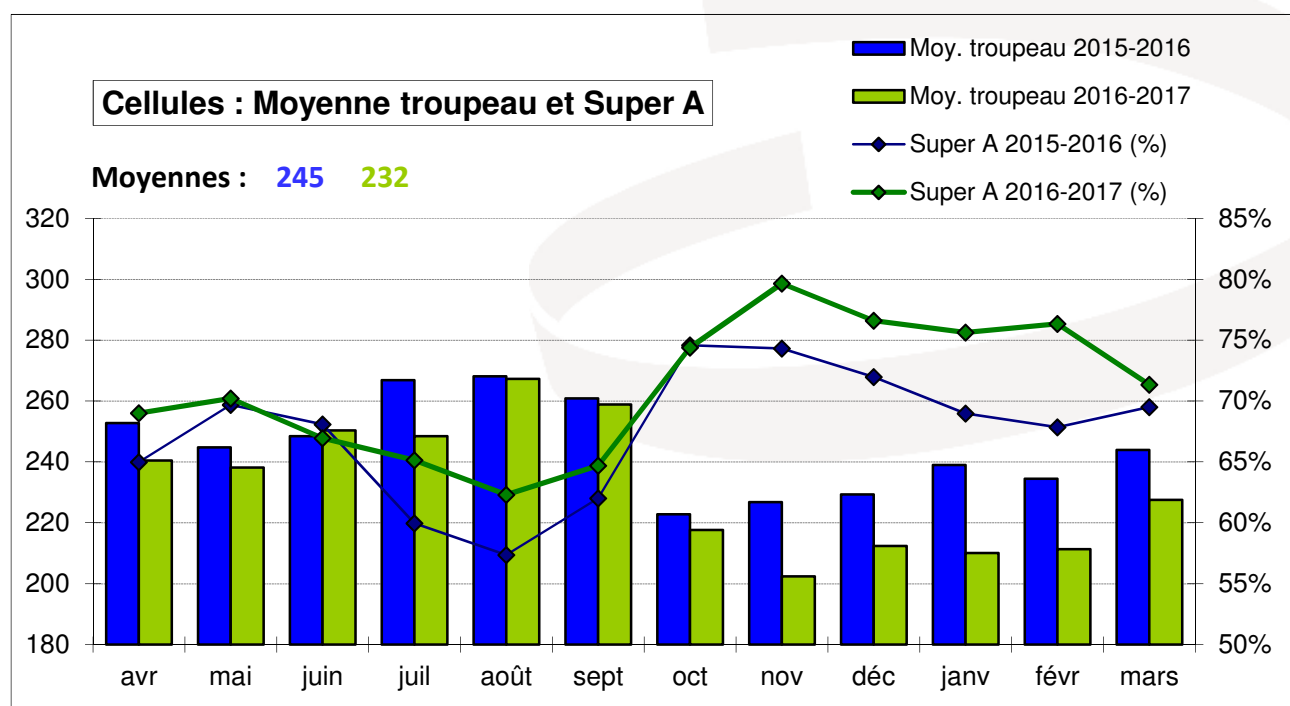

Qualité du lait dans l'Orne

Synthèse 2016/2017

ORNE
CONSEIL ÉLEVAGE

ACCÉLÉRONS VOTRE RÉUSSITE

Résultats toutes laiteries confondues

Fréquences des butyriques sur les analyses tank (2016/2017)

Butyriques : Moyenne troupeau et Super A

Moyennes : **1039** **1042**

Cryoscopie : Nombre d'éleveurs pénalisés

Exploitations de l'ex Basse Normandie

Sommes : **979** **1140**

Réalisation Paul CATROS - Source