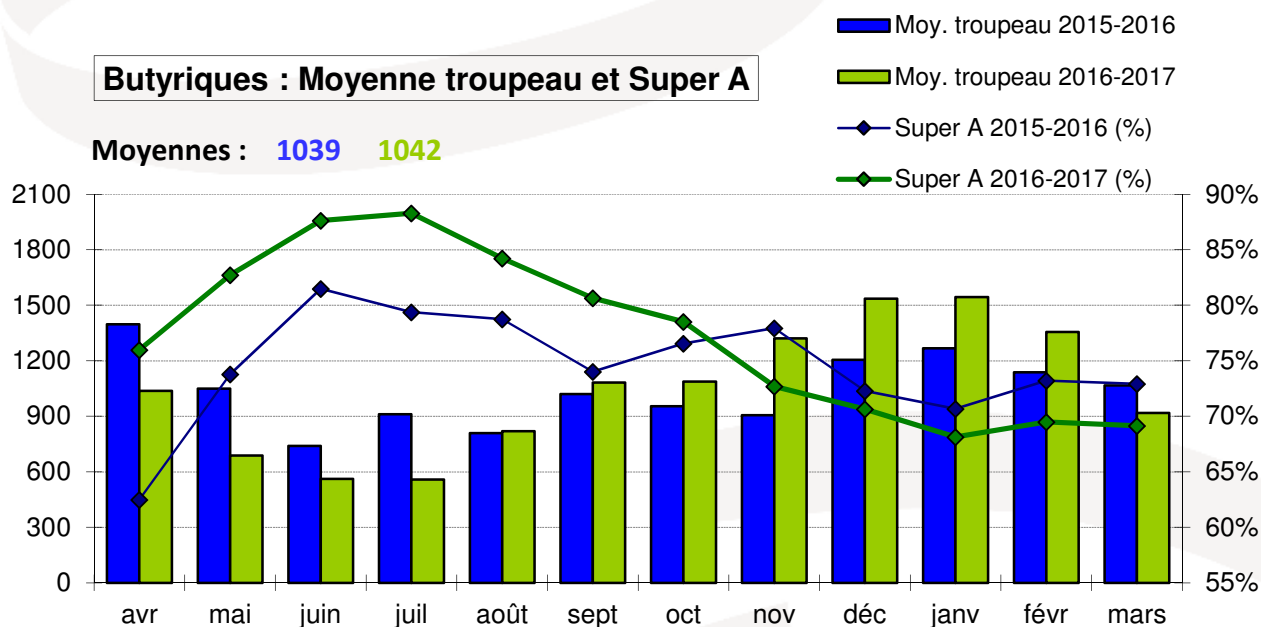

Qualité du lait dans l'Orne

Synthèse 2016/2017

ORNE
CONSEIL ÉLEVAGE

ACCÉLÉRONS VOTRE RÉUSSITE

Résultats toutes laiteries confondues

Fréquences des butyriques sur les analyses tank (2016/2017)

Butyriques : Moyenne troupeau et Super A

Moyennes : **1039** **1042**

Cryoscopie : Nombre d'éleveurs pénalisés

Exploitations de l'ex Basse Normandie

Sommes : **979** **1140**

Réalisation Paul CATROS - Source