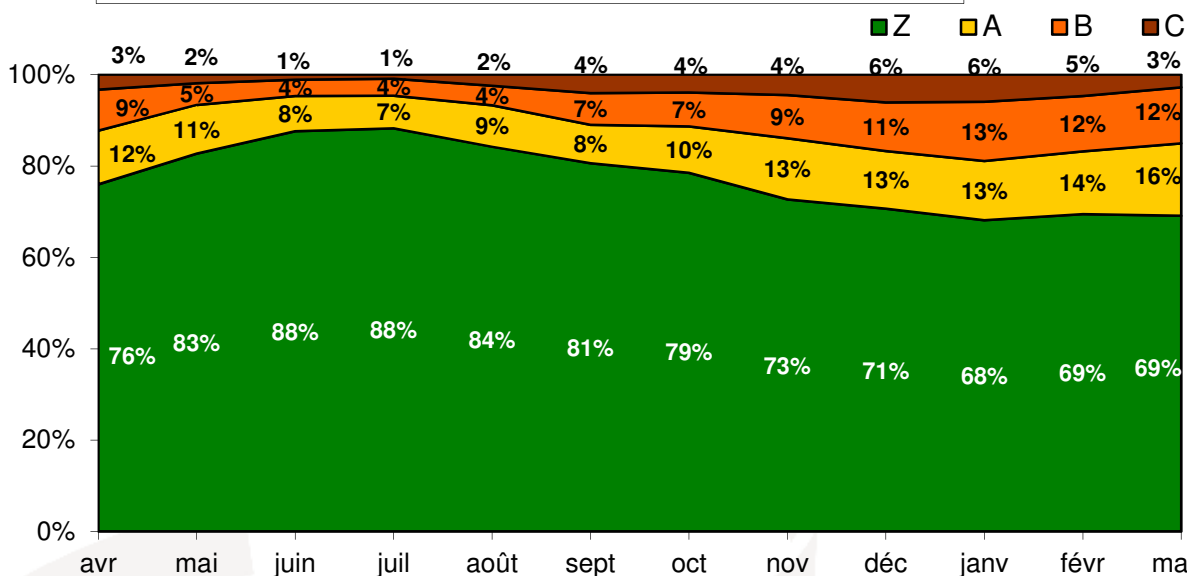

Qualité du lait dans l'Orne

Synthèse 2016/2017

ORNE
CONSEIL ÉLEVAGE

ACCÉLÉRONS VOTRE RÉUSSITE

Résultats toutes laiteries confondues

Fréquences des butyriques sur les analyses tank (2016/2017)

Butyriques : Moyenne troupeau et Super A

Moyennes : **1039** **1042**

Cryoscopie : Nombre d'éleveurs pénalisés

Exploitations de l'ex Basse Normandie

Sommes : **979** **1140**

Réalisation Paul CATROS - Source