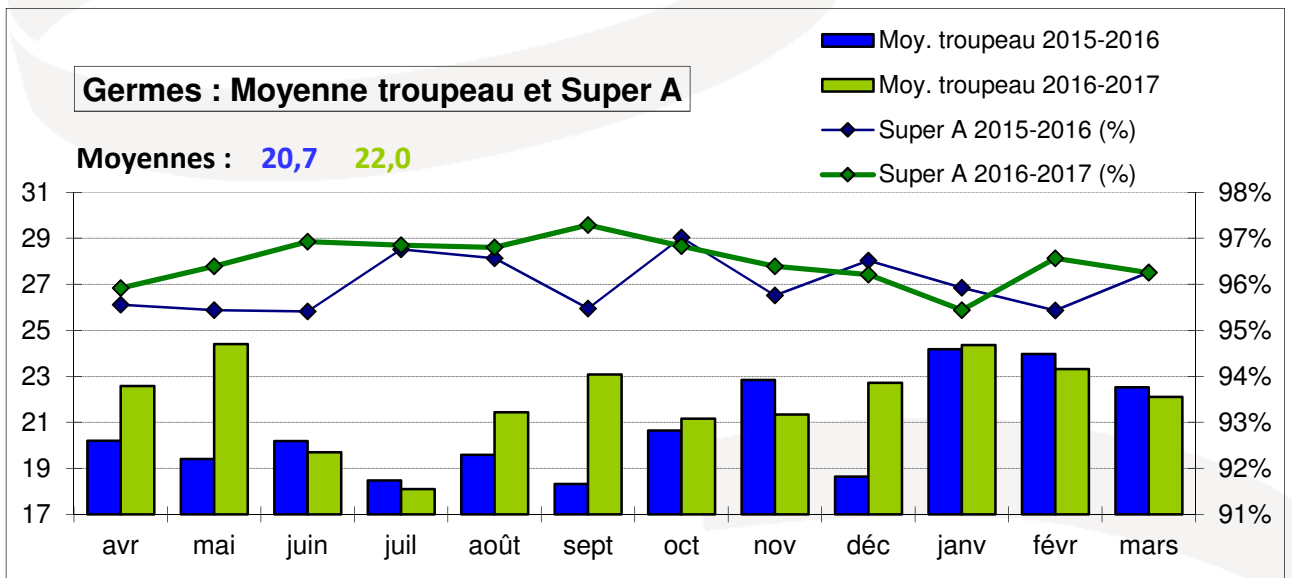

Moyennes : **1039** **1042**

Cryoscopie : Nombre d'éleveurs pénalisés

Exploitations de l'ex Basse Normandie

Sommes : **979** **1140**

Réalisation Paul CATROS - Source