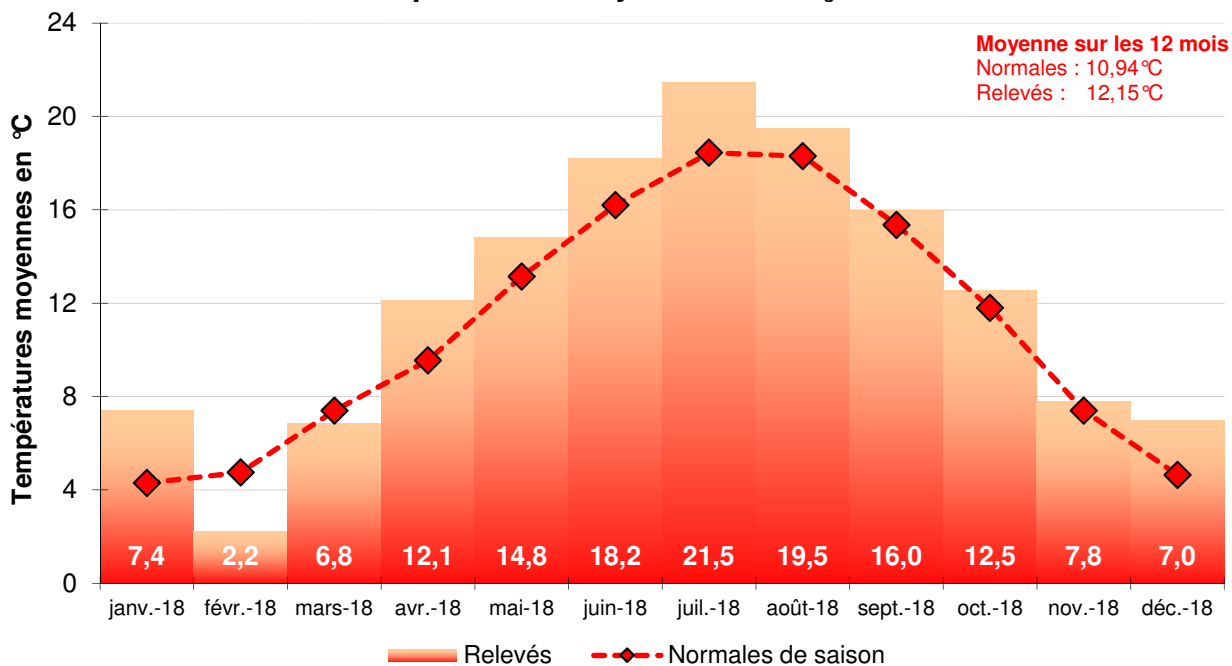

Station d'ALENCON (Valframbert)

Températures moyennes - Alençon

Températures (mini/maxi) - Alençon

Informations

Les normales (ou normales de saison) sont les valeurs de référence de Météo France. Pour la station d'Alençon-Valframbert, elles correspondent aux moyennes calculées sur la période 1981-2010 pour la pluviométrie et les températures et sur 1991-2010 pour l'ensoleillement.