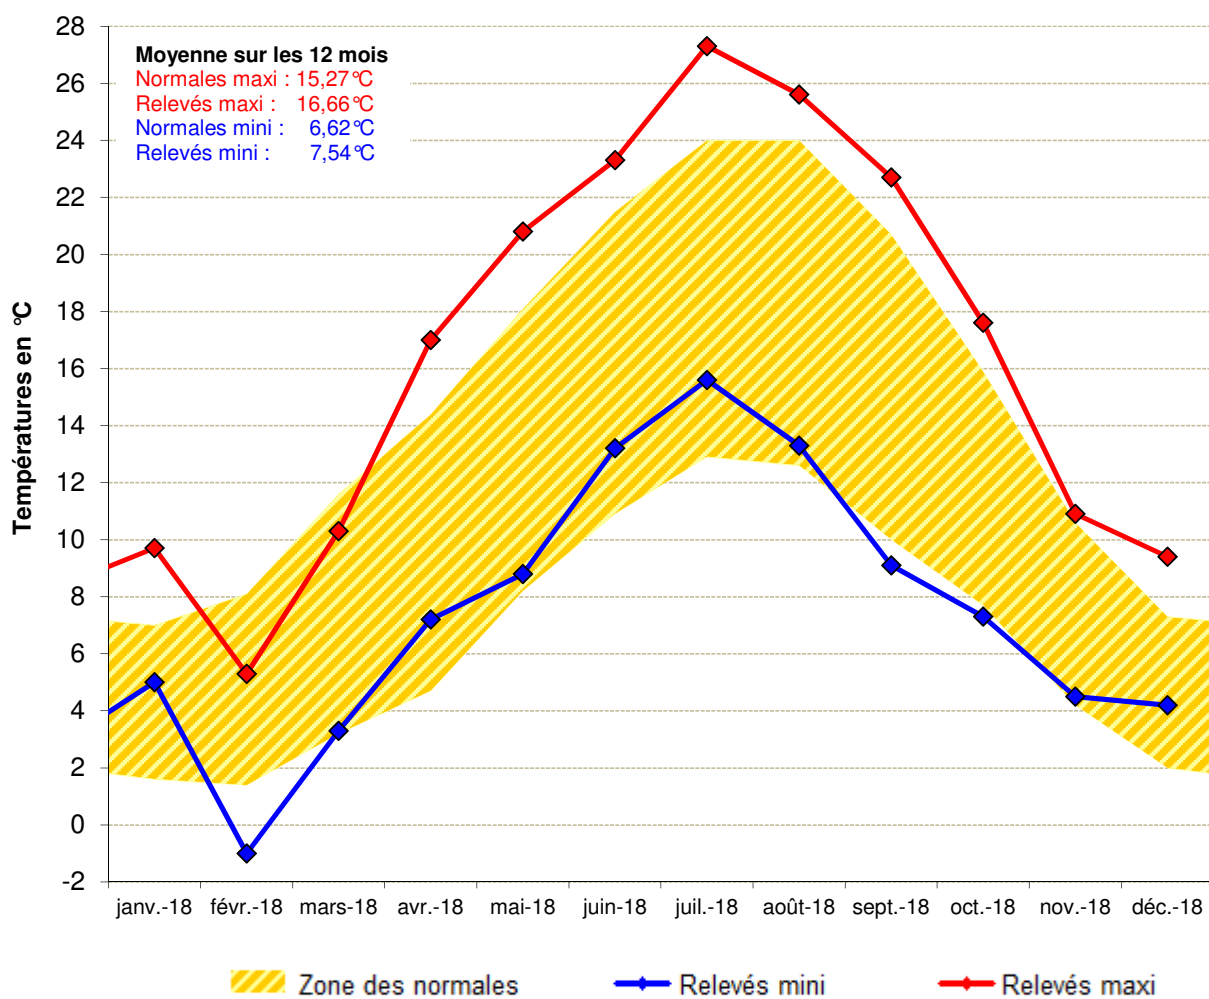

Station d'ALENCON (Valframbert)

Températures moyennes - Alençon

Températures (mini/maxi) - Alençon

Informations

Les normales (ou normales de saison) sont les valeurs de référence de Météo France. Pour la station d'Alençon-Valframbert, elles correspondent aux moyennes calculées sur la période 1981-2010 pour la pluviométrie et les températures et sur 1991-2010 pour l'ensoleillement.