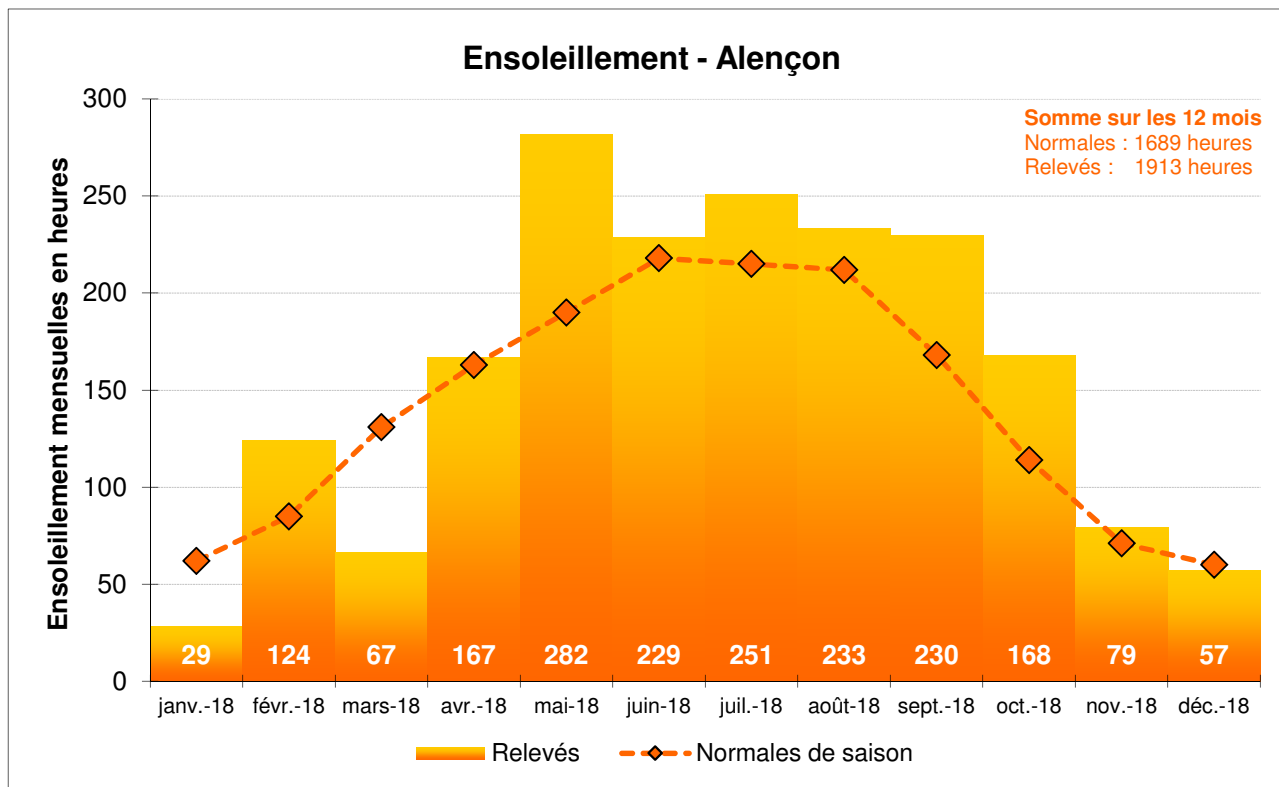

Station d'ALENCON (Valframbert)

Températures moyennes - Alençon

Températures (mini/maxi) - Alençon

Informations

Les normales (ou normales de saison) sont les valeurs de référence de Météo France. Pour la station d'Alençon-Valframbert, elles correspondent aux moyennes calculées sur la période 1981-2010 pour la pluviométrie et les températures et sur 1991-2010 pour l'ensoleillement.