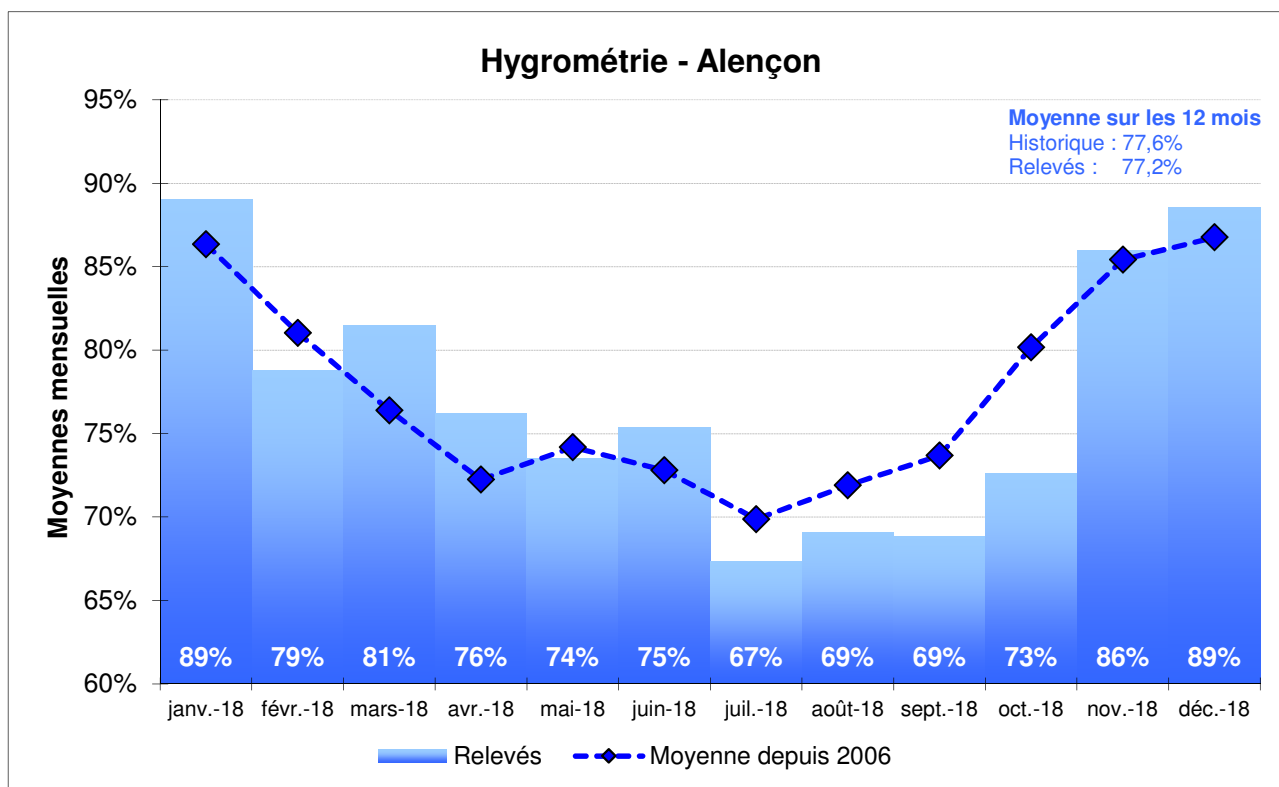

Station d'ALENCON (Valframbert)

Températures moyennes - Alençon

Températures (mini/maxi) - Alençon

Informations

Les normales (ou normales de saison) sont les valeurs de référence de Météo France. Pour la station d'Alençon-Valframbert, elles correspondent aux moyennes calculées sur la période 1981-2010 pour la pluviométrie et les températures et sur 1991-2010 pour l'ensoleillement.