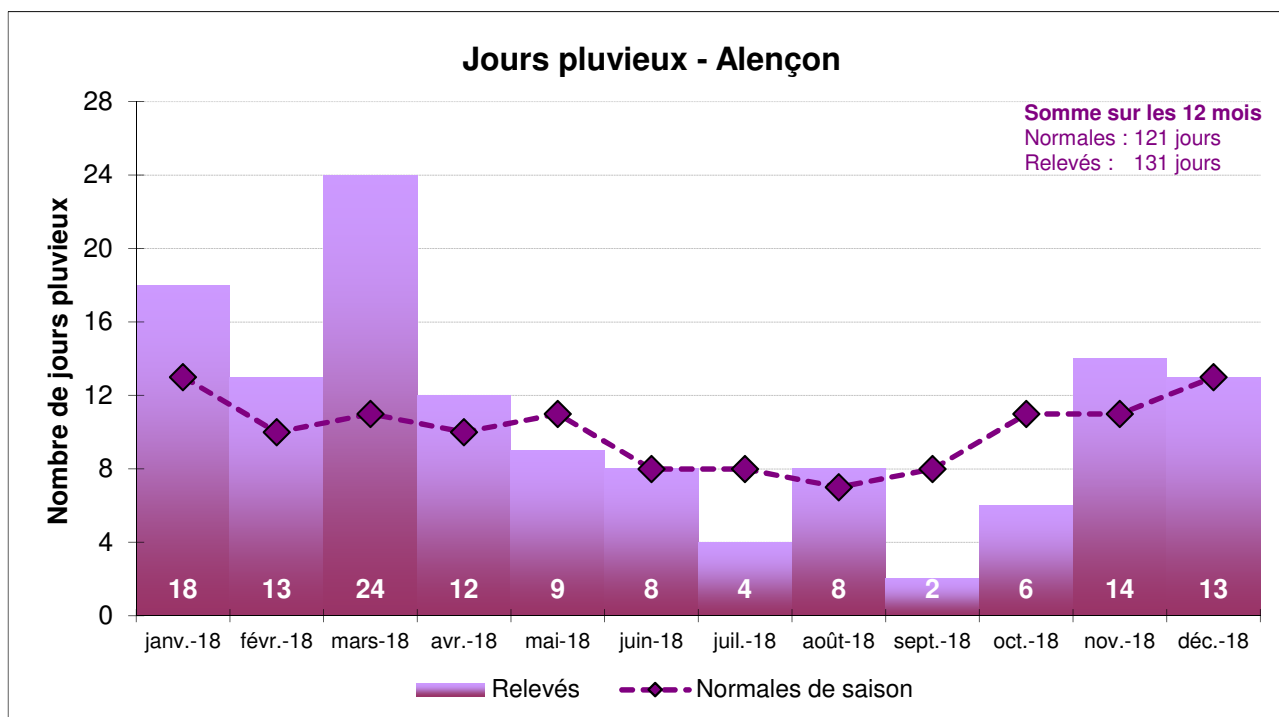

Station d'ALENCON (Valframbert)

Températures moyennes - Alençon

Températures (mini/maxi) - Alençon

Informations

Les normales (ou normales de saison) sont les valeurs de référence de Météo France. Pour la station d'Alençon-Valframbert, elles correspondent aux moyennes calculées sur la période 1981-2010 pour la pluviométrie et les températures et sur 1991-2010 pour l'ensoleillement.