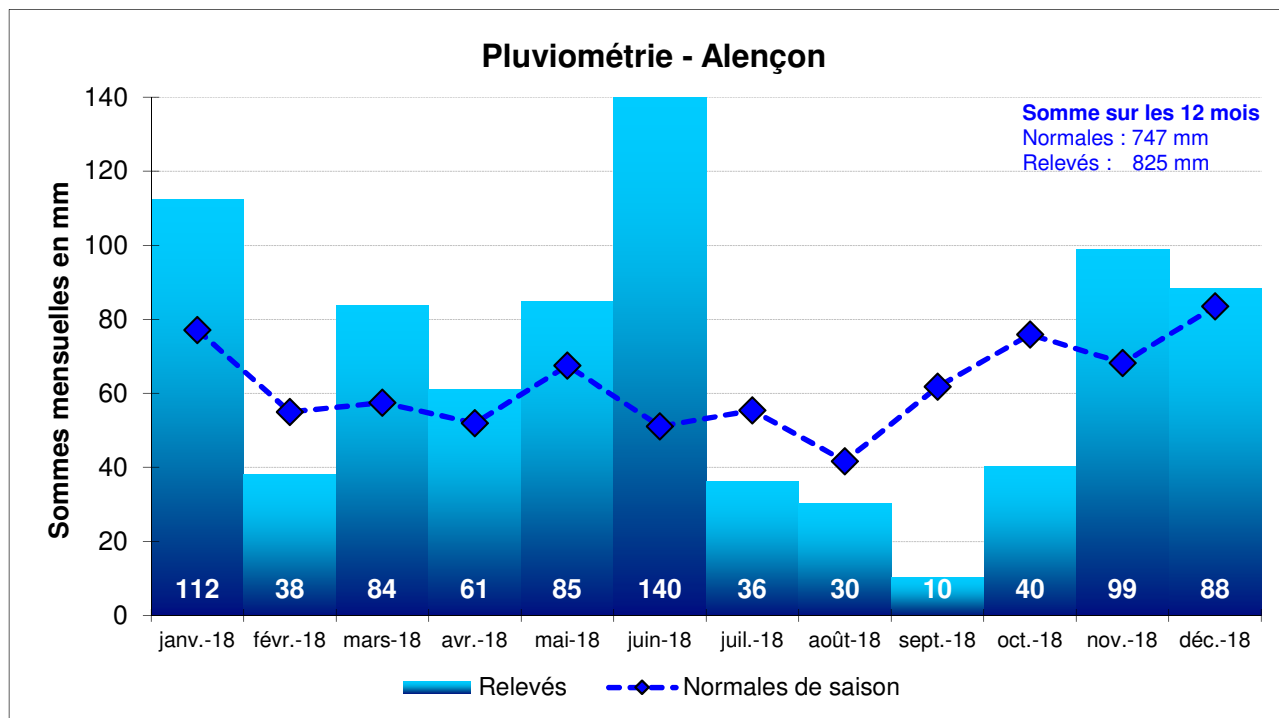

Station d'ALENCON (Valframbert)

Températures moyennes - Alençon

Températures (mini/maxi) - Alençon

Informations

Les normales (ou normales de saison) sont les valeurs de référence de Météo France. Pour la station d'Alençon-Valframbert, elles correspondent aux moyennes calculées sur la période 1981-2010 pour la pluviométrie et les températures et sur 1991-2010 pour l'ensoleillement.