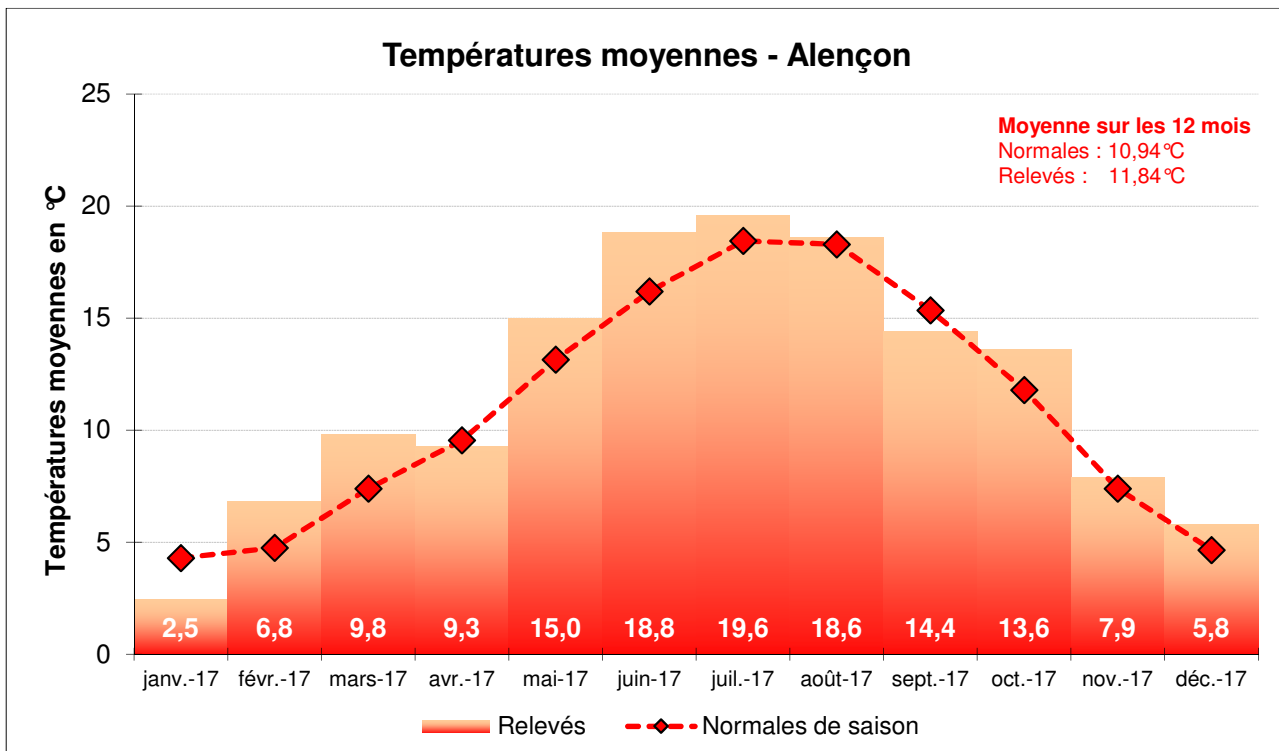

Station d'ALENCON (Valframbert)

Températures moyennes - Alençon

Températures (mini/maxi) - Alençon

Informations

Les normales (ou normales de saison) sont les valeurs de référence de Météo France. Pour la station d'Alençon-Valframbert, elles correspondent aux moyennes calculées sur la période 1981-2010 pour la pluviométrie et les températures et sur 1991-2010 pour l'ensoleillement.