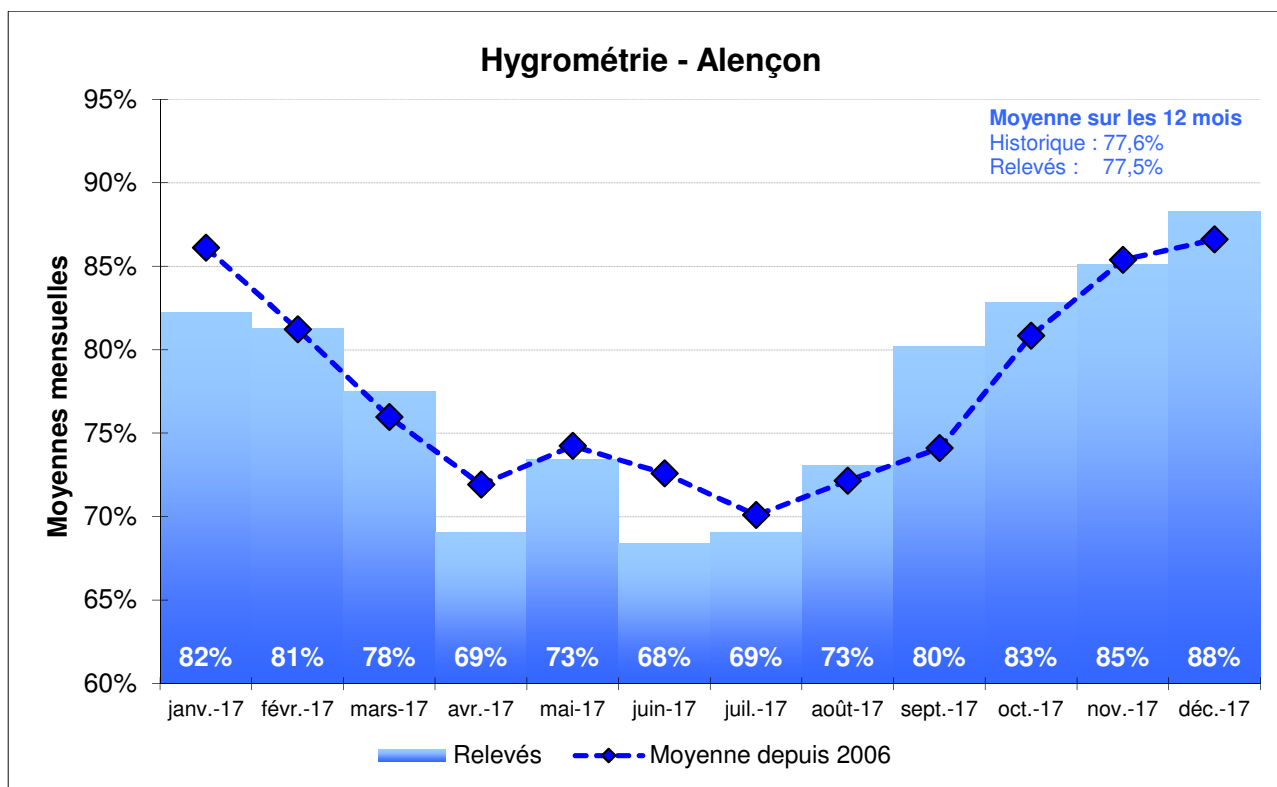

Station d'ALENCON (Valframbert)

Températures moyennes - Alençon

Températures (mini/maxi) - Alençon

Informations

Les normales (ou normales de saison) sont les valeurs de référence de Météo France. Pour la station d'Alençon-Valframbert, elles correspondent aux moyennes calculées sur la période 1981-2010 pour la pluviométrie et les températures et sur 1991-2010 pour l'ensoleillement.