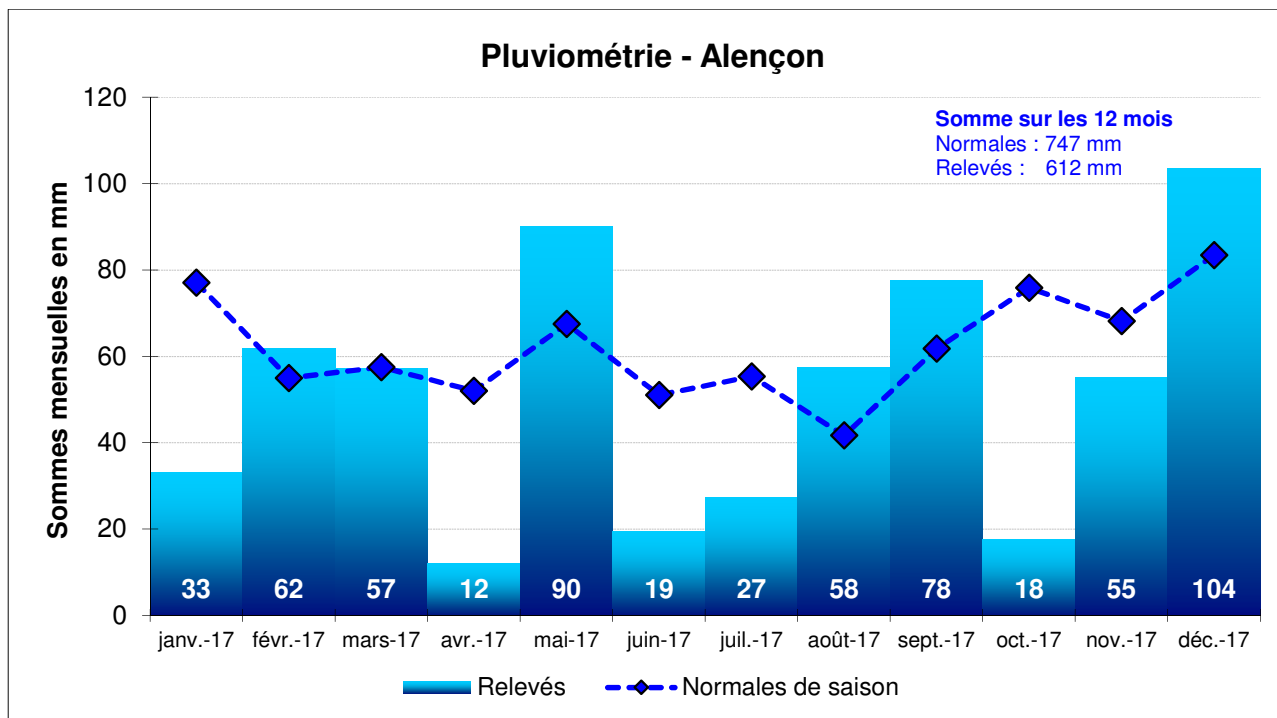

Station d'ALENCON (Valframbert)

Températures moyennes - Alençon

Températures (mini/maxi) - Alençon

Informations

Les normales (ou normales de saison) sont les valeurs de référence de Météo France. Pour la station d'Alençon-Valframbert, elles correspondent aux moyennes calculées sur la période 1981-2010 pour la pluviométrie et les températures et sur 1991-2010 pour l'ensoleillement.