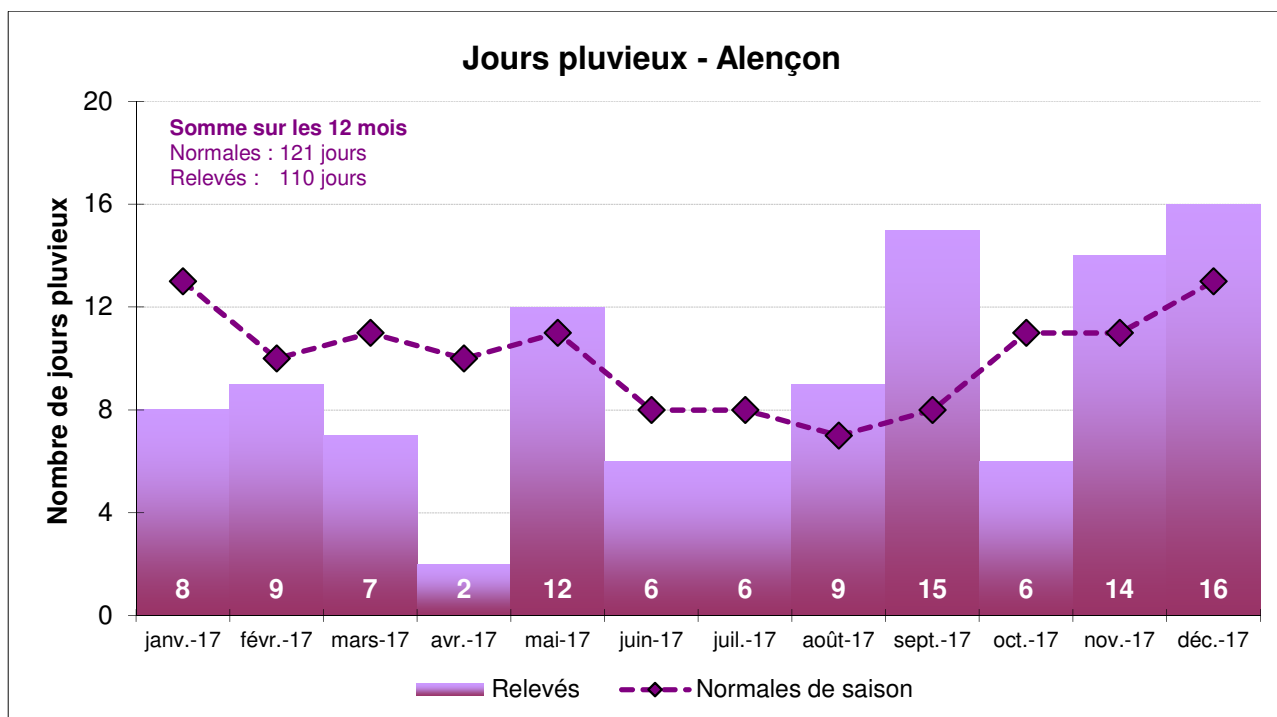

Station d'ALENCON (Valframbert)

Températures moyennes - Alençon

Températures (mini/maxi) - Alençon

Informations

Les normales (ou normales de saison) sont les valeurs de référence de Météo France. Pour la station d'Alençon-Valframbert, elles correspondent aux moyennes calculées sur la période 1981-2010 pour la pluviométrie et les températures et sur 1991-2010 pour l'ensoleillement.