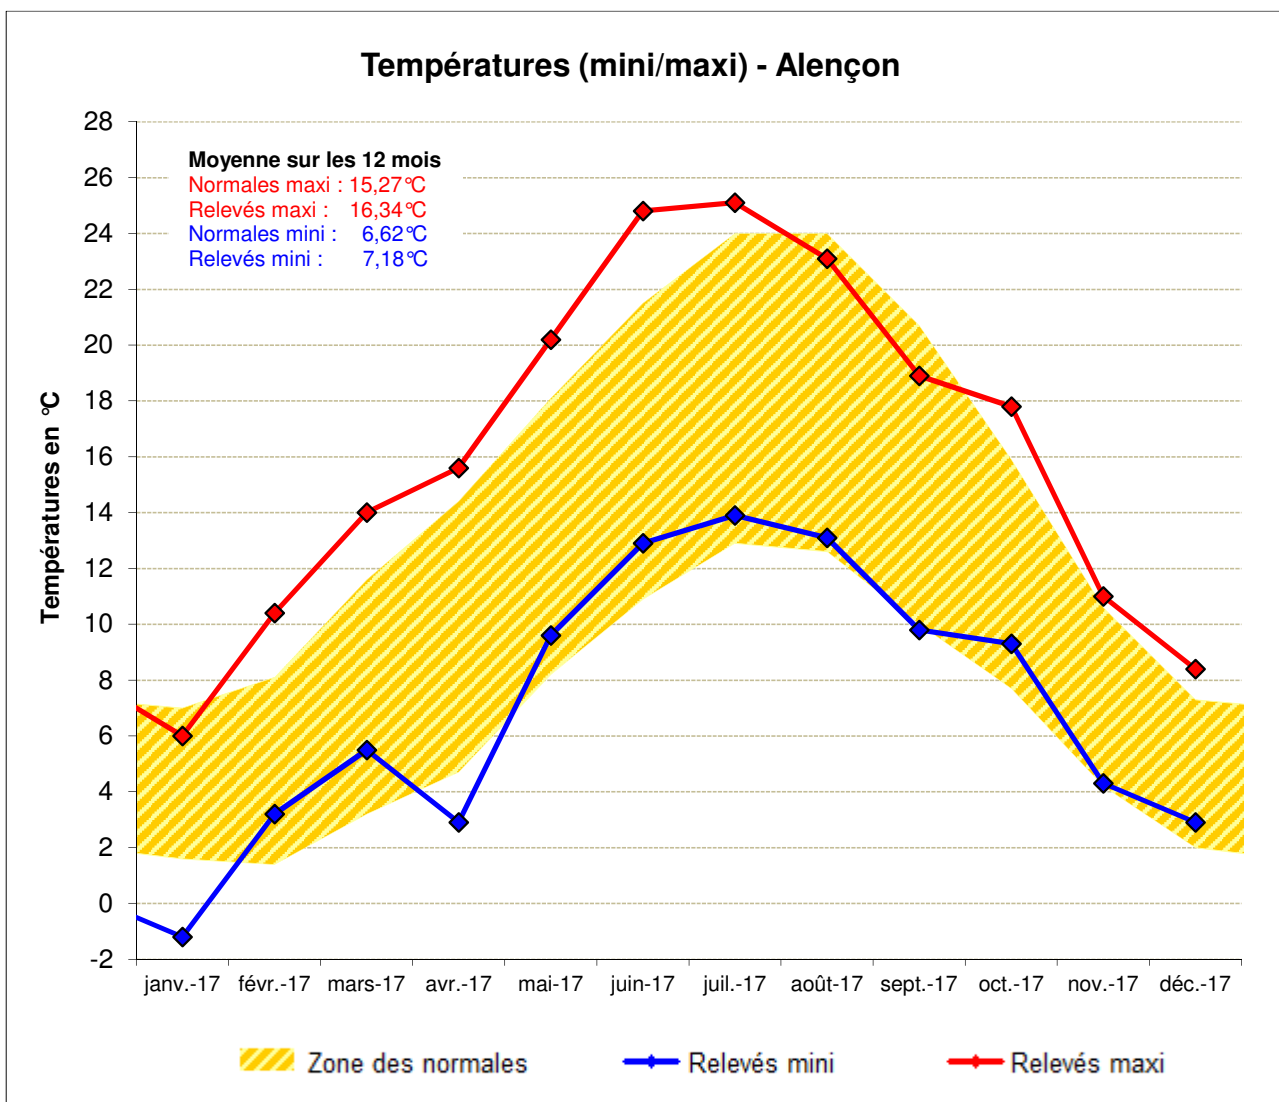

Station d'ALENCON (Valframbert)

Températures moyennes - Alençon

Températures (mini/maxi) - Alençon

Informations

Les normales (ou normales de saison) sont les valeurs de référence de Météo France. Pour la station d'Alençon-Valframbert, elles correspondent aux moyennes calculées sur la période 1981-2010 pour la pluviométrie et les températures et sur 1991-2010 pour l'ensoleillement.