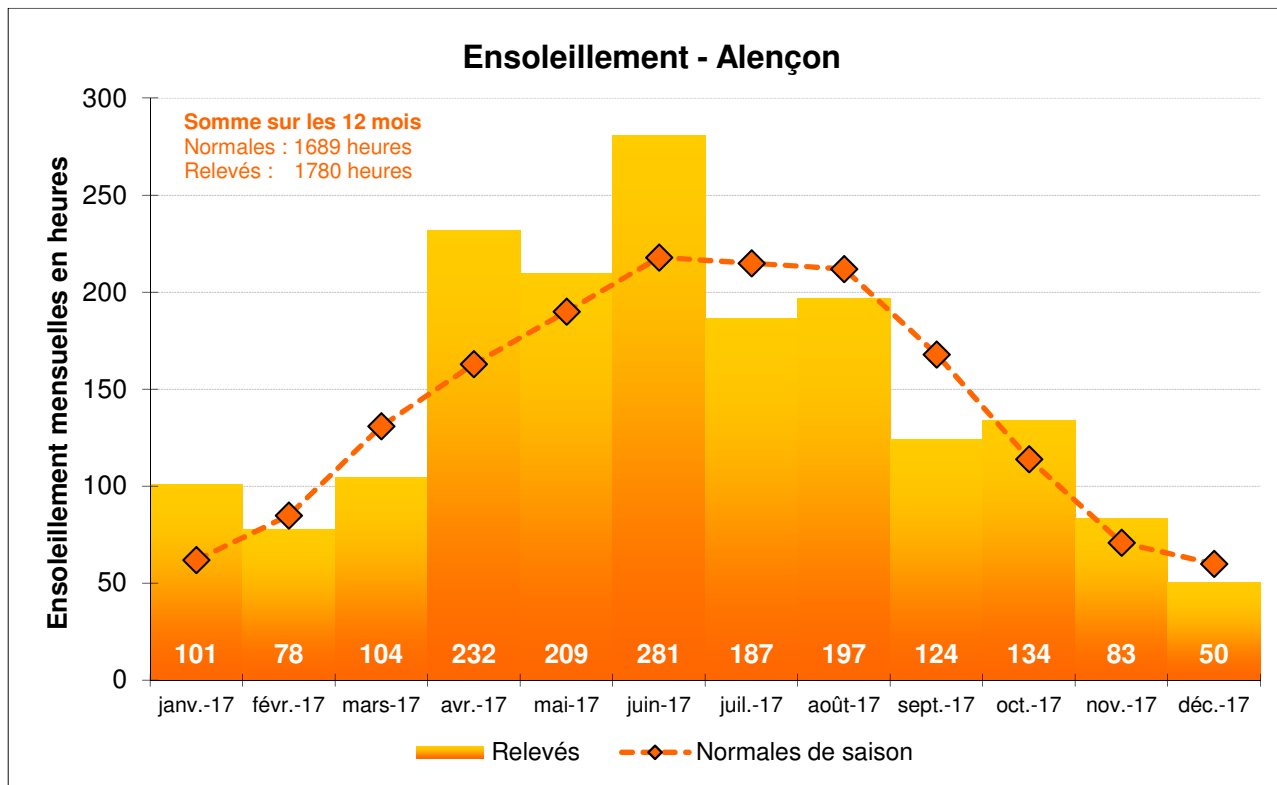

Station d'ALENCON (Valframbert)

Températures moyennes - Alençon

Températures (mini/maxi) - Alençon

Informations

Les normales (ou normales de saison) sont les valeurs de référence de Météo France. Pour la station d'Alençon-Valframbert, elles correspondent aux moyennes calculées sur la période 1981-2010 pour la pluviométrie et les températures et sur 1991-2010 pour l'ensoleillement.